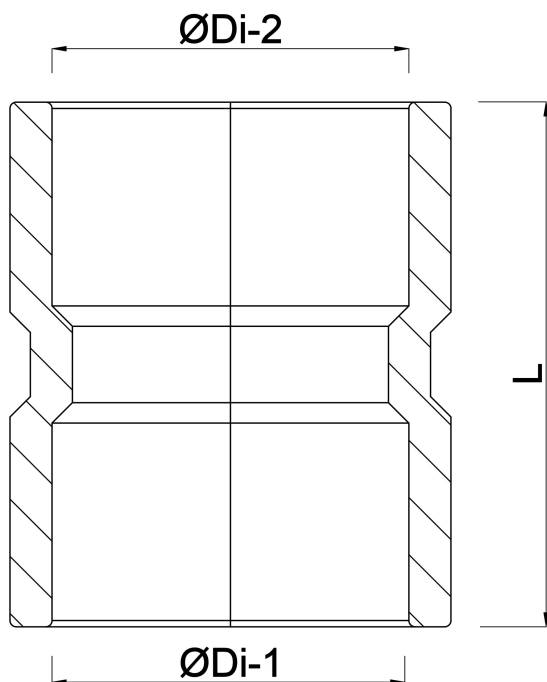

TECHNISCHE DATEN

Farbe Grau

Werkstoff PVC-U

Anschluss Klebemuffe

Maß 75 mm

ABMESSUNGEN

L 93 mm

ØDi-1 75 mm

ØDi-2 75 mm

REBER
Bewässerungssysteme