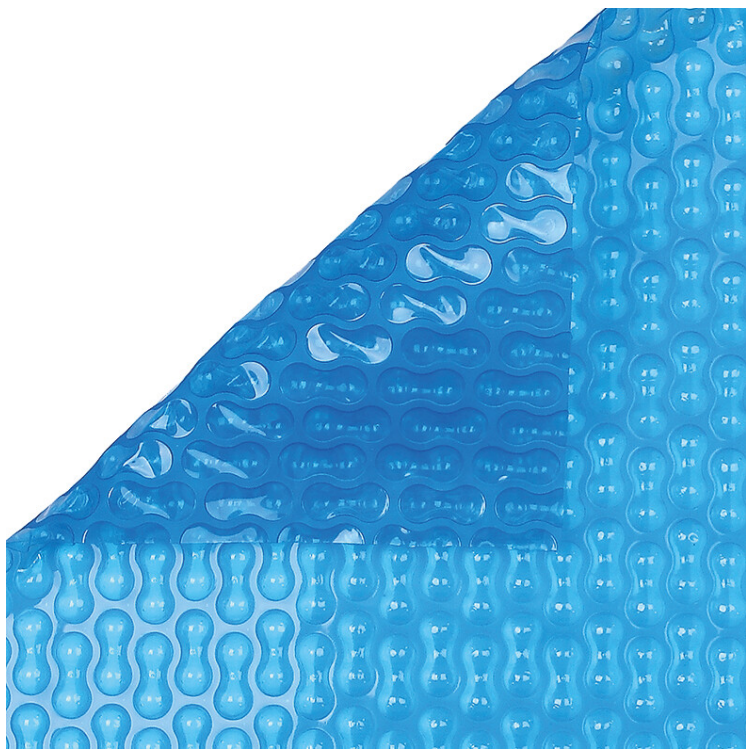

Poolabdeckung GeoBubble Hellblau 6m Typ 400 micron 4m (7037366)

REBER
Bewässerungssysteme

TECHNISCHE DATEN

Farbe	Hellblau
Typ	400 micron
Temperaturbereich	-25°C - 93°C
Länge	6 m
Breite	400 cm
Breite	4 m

PRODUKTINFORMATIONEN

Die dunkelblau/silbernen Solarabdeckungen bestehen aus einer Luftpolsterfolie mit 12 mm Luftkammerdurchmesser, 4,9 mm Luftkammerhöhe und einer Stärke von 400µ.

Generiert am: 27.05.2026

Reber Beregnung GmbH
Gottlieb Daimler Str. 2
67227 Frankenthal
Deutschland
+49 (0) 6233 3772 - 0
info@reberberegnung.de
<http://www.reberberegnung.de>