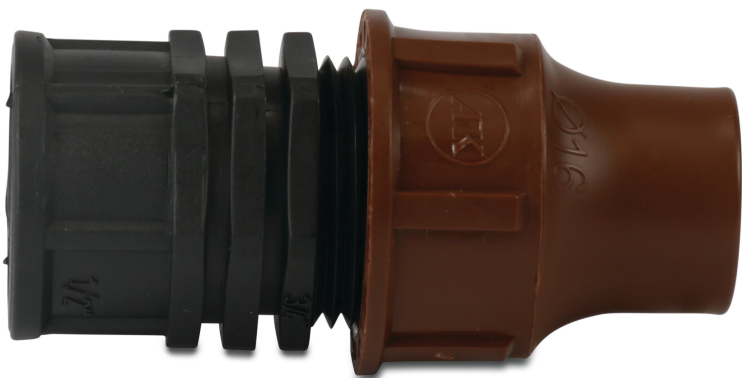

Kupplung PP 16 mm x 1/2" lock x Innengewinde 6bar Braun Typ BF-62-50 lock (7021550)

REBER
Bewässerungssysteme

TECHNISCHE DATEN

Farbe	Braun
Werkstoff	PP
Anschluss	lock x Innengewinde
Arbeitsdruck	6 bar
Typ	BF-62-50 lock
Maß	16 mm x 1/2"
Länge	70 mm