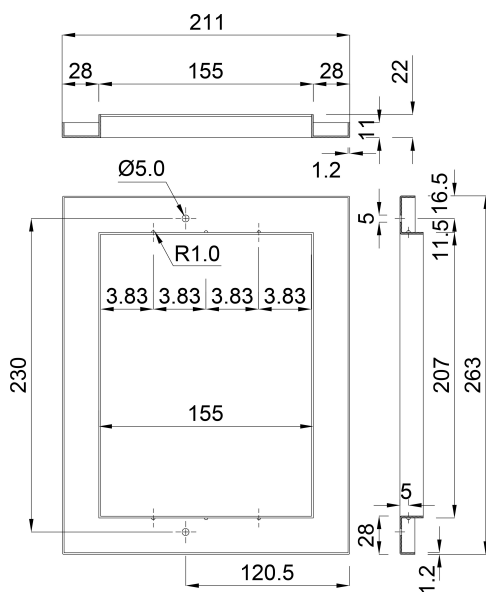

**Ocean Flansch mit Blende für
Skimmer Edelstahl 316 211 mm
x 263 mm Edelstahl Kleiner
Maßstab Typ Standard
(7024580)**

ocean.

REBER
Bewässerungssysteme

TECHNISCHE DATEN

Farbe	Edelstahl
Typ	Standard
Werkstoff	Edelstahl 316
Modell	Kleiner Maßstab
Maß	211 mm x 263 mm
Länge	263 mm
Breite	211 mm

ABMESSUNGEN

H	22 mm
---	-------

Generiert am: 09.03.2026

Reber Beregnung GmbH
Gottlieb Daimler Str. 2
67227 Frankenthal
Deutschland
+49 (0) 6233 3772 - 0
info@reberberegnung.de
<http://www.reberberegnung.de>