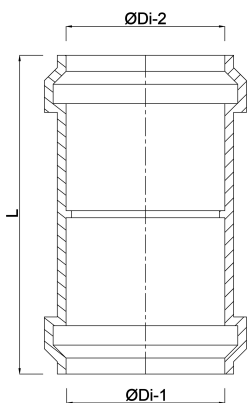

Maß 160 mm

DN 150

ABMESSUNGEN

L 175 mm

ØDi-1 140 mm

ØDi-2 140 mm

REBER
Bewässerungssysteme

Generiert am: 13.03.2026