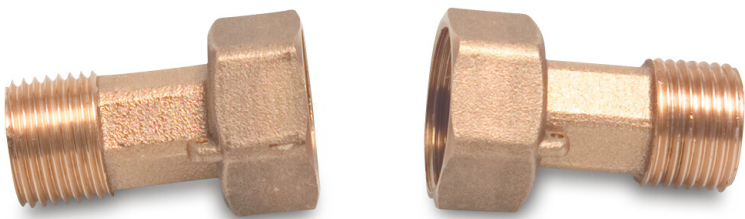

Profec
Wasserzähleranschlussgarnitur
Messing 2" x 1 1/2"
Überwurfmutter IG x
Außengewinde Typ
Flachdichtend (0892333)

REBER
Bewässerungssysteme

TECHNISCHE DATEN

Typ	Flachdichtend
Werkstoff	Messing
Anschluss	Überwurfmutter IG x Außengewinde
Maß	2" x 1 1/2"

REBER
Bewässerungssysteme