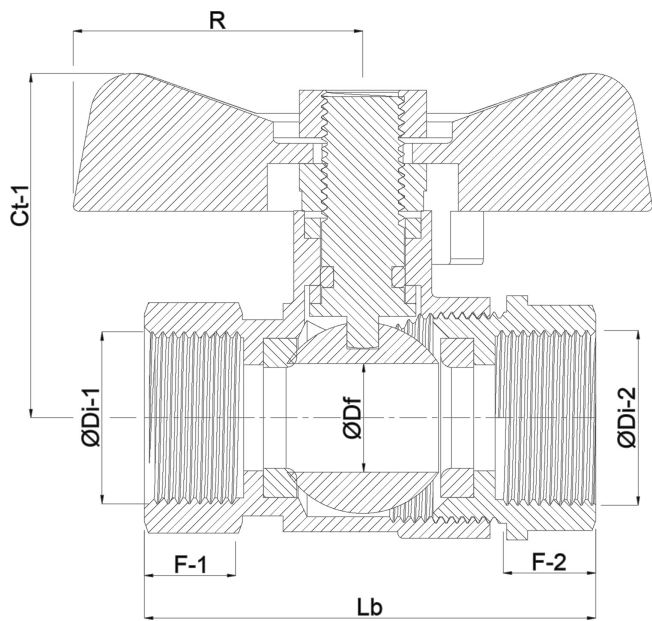

Profec Zweiteiliger Kugelhahn Edelstahl 316 3/8" Innengewinde 50bar (0090981)

REBER
Bewässerungssysteme

TECHNISCHE DATEN

Werkstoff	Edelstahl 316
Bedienung	Flügelgriff
Griff-Farbe	Blau
Material Hebel/Griff	Edelstahl
Material Dichtung	PTFE
Anschluss	Innengewinde
Arbeitsdruck	50 bar
Maß	3/8"

ABMESSUNGEN

Ct-1	38 mm
F-1	12.3 mm
F-2	12.3 mm
Lb	49 mm
R	30 mm
ØDf	12.5 mm
ØDi-1	3/8 "

ØDi-2

3/8 "

Generiert am: 06.03.2026

Reber Beregnung GmbH
Gottlieb Daimler Str. 2
67227 Frankenthal
Deutschland
+49 (0) 6233 3772 - 0
info@reberberegnung.de
<http://www.reberberegnung.de>