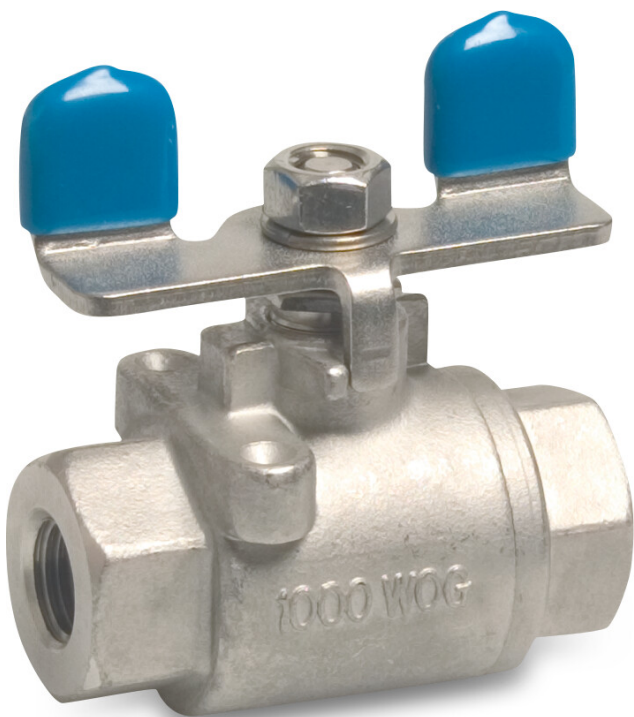

Profec Zweiteiliger Kugelhahn Edelstahl 316 3/8" Innengewinde 50bar (0090981)

REBER
Bewässerungssysteme

TECHNISCHE DATEN

Werkstoff	Edelstahl 316
Bedienung	Flügelgriff
Griff-Farbe	Blau
Material Hebel/Griff	Edelstahl
Material Dichtung	PTFE
Anschluss	Innengewinde
Arbeitsdruck	50 bar
Maß	3/8"

ABMESSUNGEN

Ct-1	38 mm
F-1	12.3 mm
F-2	12.3 mm
Lb	49 mm
R	30 mm
ØDf	12.5 mm
ØDi-1	3/8 "

ØDi-2

3/8 "

Generiert am: 06.03.2026

Reber Beregnung GmbH
Gottlieb Daimler Str. 2
67227 Frankenthal
Deutschland
+49 (0) 6233 3772 - 0
info@reberberegnung.de
<http://www.reberberegnung.de>