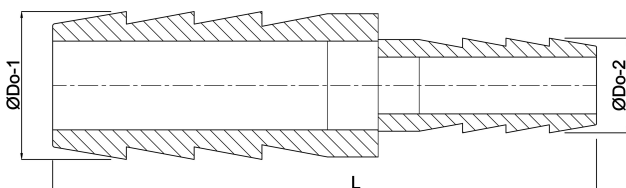

**Schlauchverbinder POM 8 mm
x 6 mm Schlauchtülle 10bar
Weiß (0440248)**

REBER
Bewässerungssysteme

TECHNISCHE DATEN

Farbe Weiß

Werkstoff POM

Anschluss Schlauchtülle

Max. Temperatur 80 °C

Arbeitsdruck 10 bar

Max. Temp. 80 °C

Maß 8 mm x 6 mm

ABMESSUNGEN

L 54 mm

ØDo-1 8 mm

ØDo-2 6 mm

Generiert am: 12.06.2026

REBER
Bewässerungssysteme