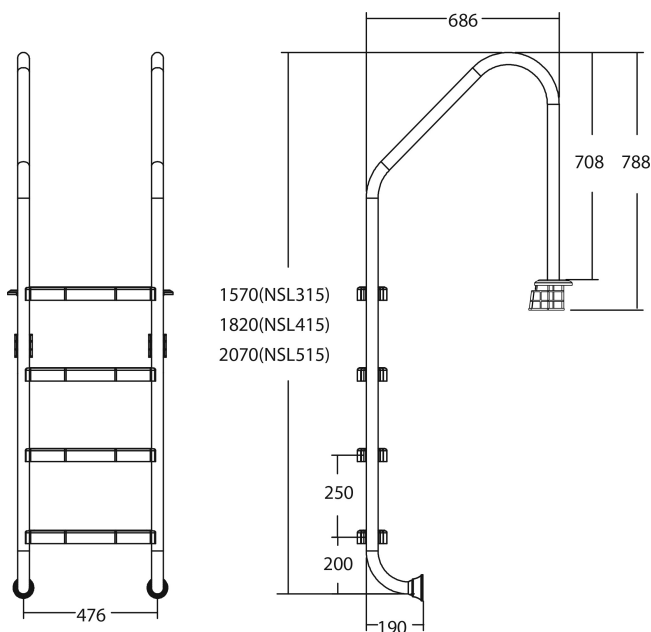

Flotide Tiefenbeckenleiter Edelstahl 304 Typ breites Modell 4 Trittstufen (7026924)

FLOTIDE

REBER
Bewässerungssysteme

TECHNISCHE DATEN

Typ breites Modell

Werkstoff Edelstahl 304

Trittstufen 4

PRODUKTINFORMATIONEN

Die Flotide-Poolleiter (breites Modell) ist 496 mm hinter der Poolkante angebracht. Alle Leitern sind mit einem Anti-Rutsch-Pad ausgestattet.

Generiert am: 10.03.2026

Reber Beregnung GmbH
Gottlieb Daimler Str. 2