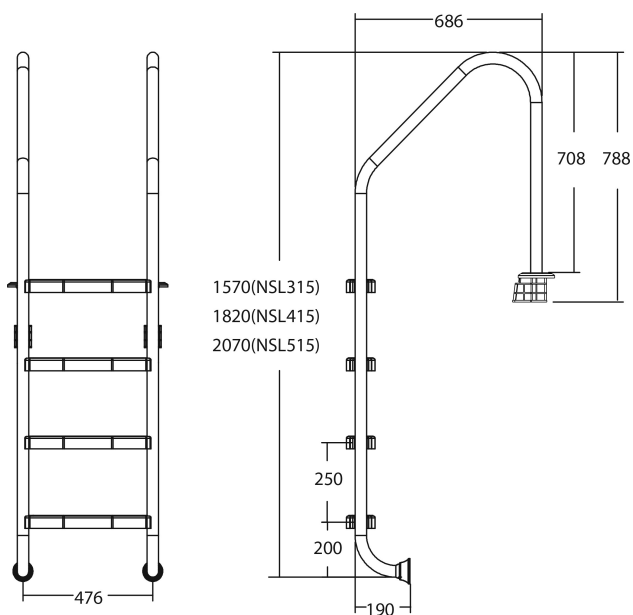

# Flotide Tiefenbeckenleiter Edelstahl 304 Typ breites Modell 4 Trittstufen (7026924)

**FLOTIDE**

**REBER**  
Bewässerungssysteme

# TECHNISCHE DATEN

Typ breites Modell

Werkstoff Edelstahl 304

Trittstufen 4

## PRODUKTINFORMATIONEN

Die Flotide-Poolleiter (breites Modell) ist 496 mm hinter der Poolkante angebracht. Alle Leitern sind mit einem Anti-Rutsch-Pad ausgestattet.

**Generiert am: 26.05.2026**

Reber Beregnung GmbH  
Gottlieb Daimler Str. 2