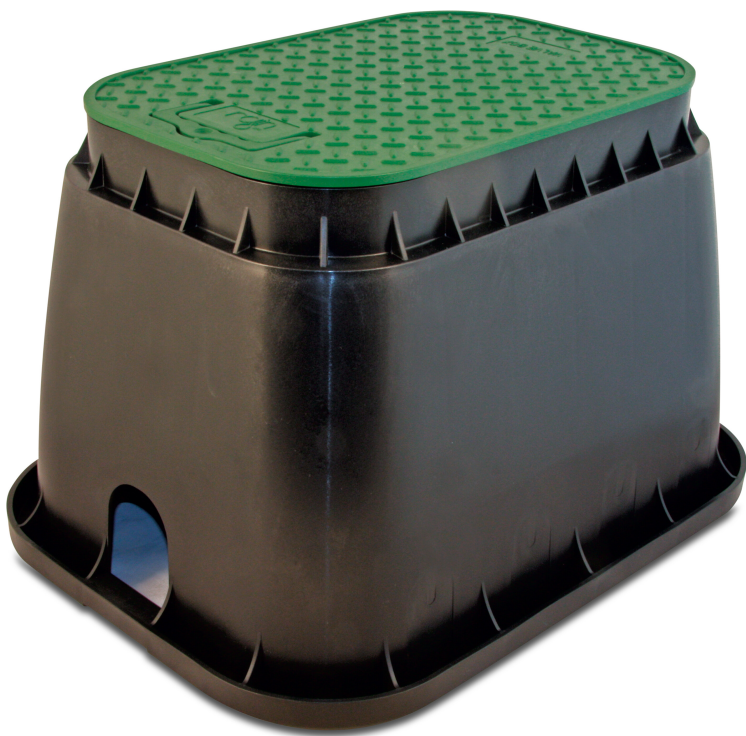

# Rain Hydrantschutzgehäuse rechteckig PP Schwarz/Grün Typ Super Jumbo (7030860)

**REBER**  
Bewässerungssysteme

# TECHNISCHE DATEN

Farbe Schwarz/Grün

Werkstoff PP

Material (Deckel) Polyethylen

Höhe 330 mm

Anzahl der Auslässe 1

Typ Super Jumbo

Verpackung 1 St.

Länge 810 mm

Breite 590 mm

Deckel 59 x 37 cm

**Generiert am: 26.05.2026**

Reber Beregnung GmbH  
Gottlieb Daimler Str. 2  
67227 Frankenthal  
Deutschland  
+49 (0) 6233 3772 - 0  
[info@reberberegnung.de](mailto:info@reberberegnung.de)  
<http://www.reberberegnung.de>