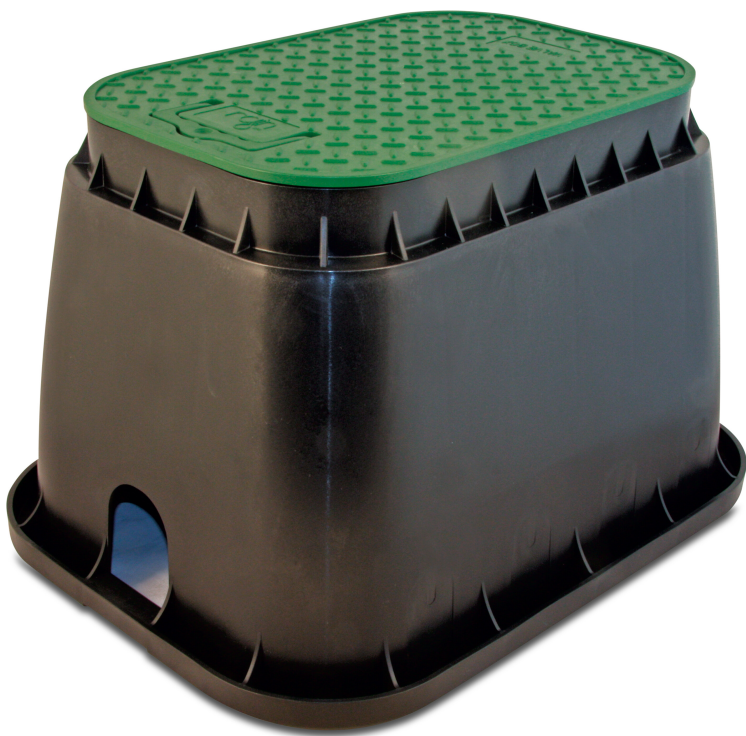

# Rain Hydrantschutzgehäuse rechteckig PP Schwarz/Grün Typ Super Jumbo (7030860)

**REBER**  
Bewässerungssysteme

# TECHNISCHE DATEN

Farbe Schwarz/Grün

Werkstoff PP

Material (Deckel) Polyethylen

Höhe 330 mm

Anzahl der Auslässe 1

Typ Super Jumbo

Verpackung 1 St.

Länge 810 mm

Breite 590 mm

Deckel 59 x 37 cm

**Generiert am: 10.03.2026**

Reber Beregnung GmbH  
Gottlieb Daimler Str. 2  
67227 Frankenthal  
Deutschland  
+49 (0) 6233 3772 - 0  
[info@reberberegnung.de](mailto:info@reberberegnung.de)  
<http://www.reberberegnung.de>