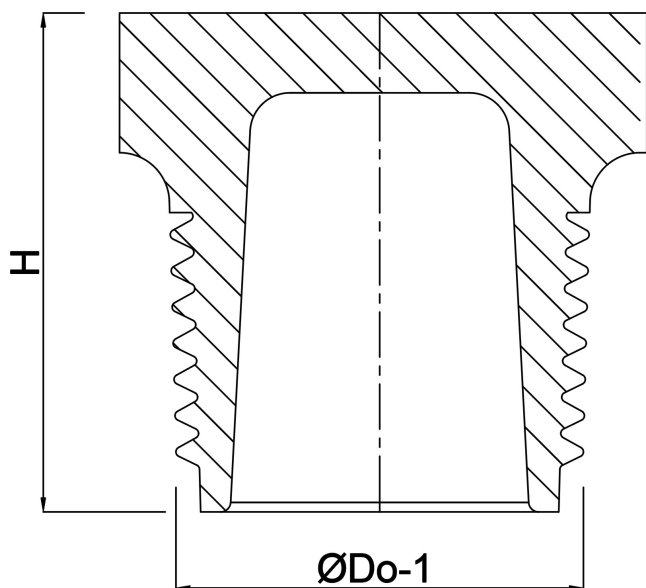

**Profec Nr. 290 Stopfen**  
**Edelstahl 316 1/4"**  
**Außengewinde 16bar**  
**(0080171)**

**REBER**  
Bewässerungssysteme

# TECHNISCHE DATEN

Werkstoff	Edelstahl 316
Anschluss	Außengewinde
Fitting Nr.	Nr. 290
Arbeitsdruck	16 bar
Max. Temp.	100 °C
Maß	1/4"

# ABMESSUNGEN

ØDo-1	1/4 "
H	14 mm

**Generiert am: 30.10.2025**

Reber Beregnung GmbH  
Gottlieb Daimler Str. 2  
67227 Frankenthal  
Deutschland  
+49 (0) 6233 3772 - 0  
[info@reberberegnung.de](mailto:info@reberberegnung.de)  
<http://www.reberberegnung.de>