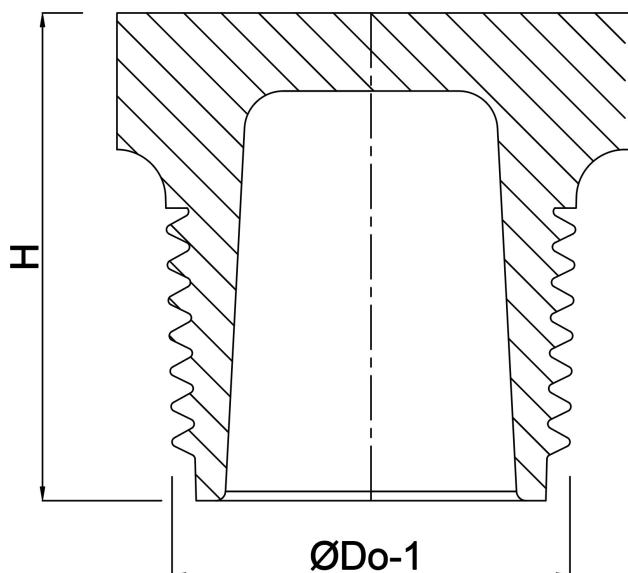

**Profec Nr. 290 Stopfen**  
**Edelstahl 316 1/4"**  
**Außengewinde 16bar**  
**(0080171)**

**REBER**  
Bewässerungssysteme

# TECHNISCHE DATEN

Werkstoff	Edelstahl 316
Anschluss	Außengewinde
Fitting Nr.	Nr. 290
Arbeitsdruck	16 bar
Max. Temp.	100 °C
Maß	1/4"

# ABMESSUNGEN

H	14 mm
ØDo-1	1/4 "

**Generiert am: 22.05.2026**

Reber Beregnung GmbH  
Gottlieb Daimler Str. 2  
67227 Frankenthal  
Deutschland  
+49 (0) 6233 3772 - 0  
[info@reberberegnung.de](mailto:info@reberberegnung.de)  
<http://www.reberberegnung.de>