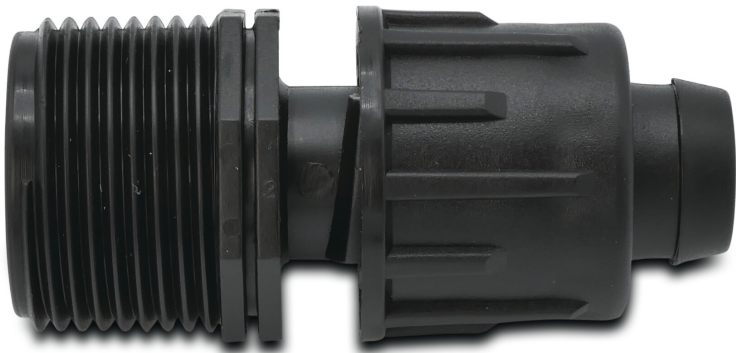

**Adapter PP 3/4" x 17 mm**  
**Außengewinde x Tape 6bar**  
**Schwarz (7034882)**

**REBER**  
Bewässerungssysteme

# TECHNISCHE DATEN

Farbe	Schwarz
Werkstoff	PP
Anschluss	Außengewinde x Tape
Arbeitsdruck	6 bar
Maß	3/4" x 17 mm

**Generiert am: 10.03.2026**

Reber Beregnung GmbH  
Gottlieb Daimler Str. 2  
67227 Frankenthal  
Deutschland  
+49 (0) 6233 3772 - 0  
[info@reberberegnung.de](mailto:info@reberberegnung.de)  
<http://www.reberberegnung.de>