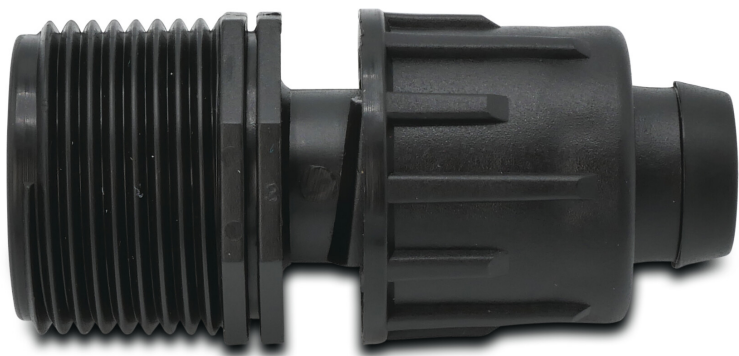

**Adapter PP 3/4" x 17 mm**  
**Außengewinde x Tape 6bar**  
**Schwarz (7034882)**

**REBER**  
Bewässerungssysteme

# TECHNISCHE DATEN

Farbe	Schwarz
Werkstoff	PP
Anschluss	Außengewinde x Tape
Arbeitsdruck	6 bar
Maß	3/4" x 17 mm

**Generiert am: 27.05.2026**

Reber Beregnung GmbH  
Gottlieb Daimler Str. 2  
67227 Frankenthal  
Deutschland  
+49 (0) 6233 3772 - 0  
[info@reberberegnung.de](mailto:info@reberberegnung.de)  
<http://www.reberberegnung.de>