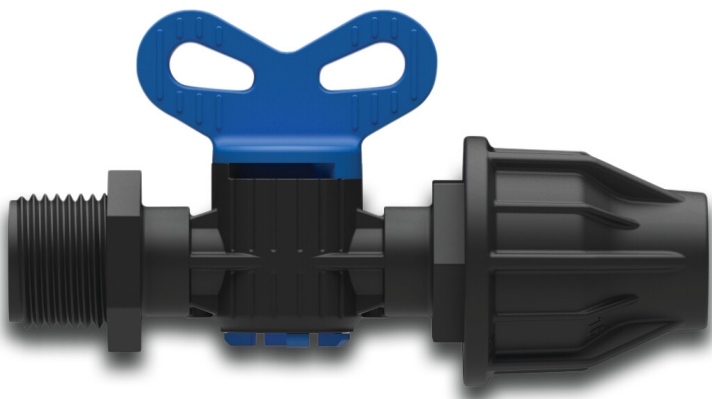

Absperrhahn PP 16 mm x 3/4"
lock x Außengewinde 4bar
Schwarz/Blau (7034837)

REBER
Bewässerungssysteme

TECHNISCHE DATEN

| | |
|--------------|---------------------|
| Farbe | Schwarz/Blau |
| Werkstoff | PP |
| Anschluss | lock x Außengewinde |
| Arbeitsdruck | 4 bar |
| Maß | 16 mm x 3/4" |

REBER
Bewässerungssysteme