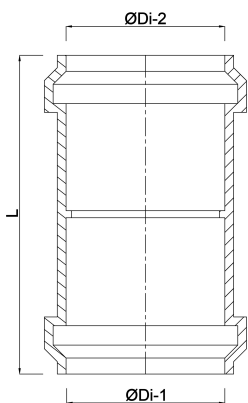

Maß 250 mm

DN 250

ABMESSUNGEN

L 247 mm

\varnothing Di-1 200 mm

\varnothing Di-2 200 mm

REBER
Bewässerungssysteme

Generiert am: 13.03.2026