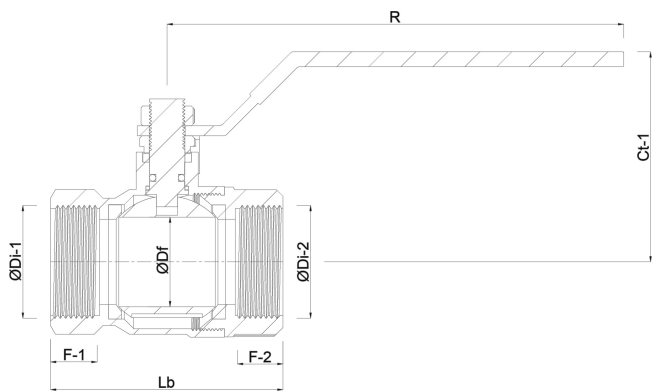

VIR Kugelhahn PP 1/2" Innengewinde 16bar DN15 Schwarz Typ 228 Arctic (7026935)

REBER
Bewässerungssysteme

TECHNISCHE DATEN

Farbe	Schwarz
Typ	228 Arctic
Werkstoff	PP
Griff-Farbe	Blau
Anschluss	Innengewinde
Temperaturbereich	-20°C - 75°C
Arbeitsdruck	16 bar
Maß	1/2"
DN	15

ABMESSUNGEN

Ct-1	55 mm
F-1	15.5 mm
F-2	15.5 mm
Lb	61 mm
R	100 mm
ØDf	15 mm

ØDi-1 1/2 "

ØDi-2 1/2 "

Generiert am: 10.03.2026

Reber Beregnung GmbH
Gottlieb Daimler Str. 2
67227 Frankenthal
Deutschland
+49 (0) 6233 3772 - 0
info@reberberegnung.de
<http://www.reberberegnung.de>