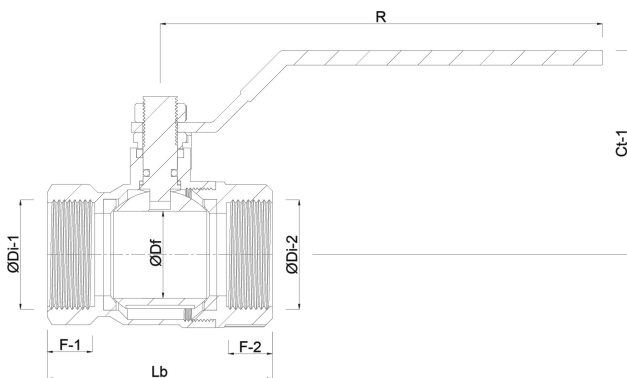

VIR Kugelhahn PP 1/2" Innengewinde 16bar DN15 Schwarz Typ 228 Arctic (7026935)

REBER
Bewässerungssysteme

TECHNISCHE DATEN

Farbe	Schwarz
Typ	228 Arctic
Werkstoff	PP
Griff-Farbe	Blau
Anschluss	Innengewinde
Temperaturbereich	-20°C - 75°C
Arbeitsdruck	16 bar
Maß	1/2"
DN	15

ABMESSUNGEN

Ct-1	55 mm
F-1	15.5 mm
F-2	15.5 mm
Lb	61 mm
R	100 mm
ØDf	15 mm

ØDi-1 1/2 "

ØDi-2 1/2 "

Generiert am: 26.05.2026

Reber Beregnung GmbH
Gottlieb Daimler Str. 2
67227 Frankenthal
Deutschland
+49 (0) 6233 3772 - 0
info@reberberegnung.de
<http://www.reberberegnung.de>