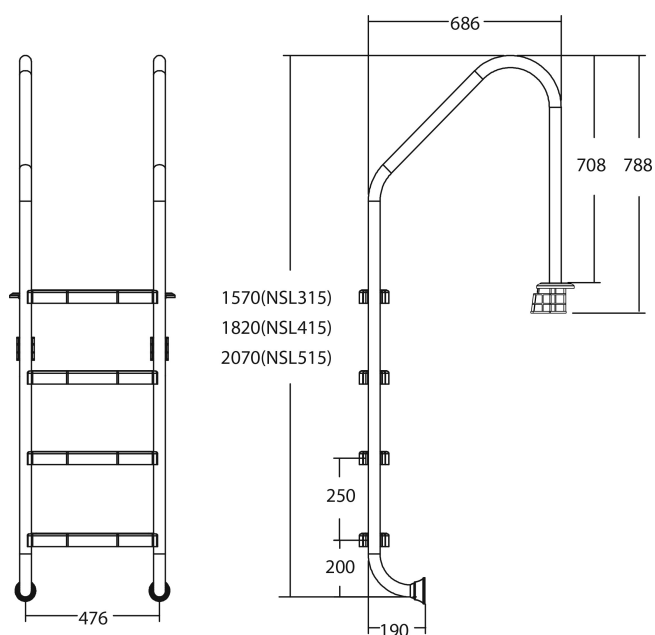

# Flotide Tiefenbeckenleiter Edelstahl 316 Typ breites Modell 3 Trittstufen (7026929)

**FLOTIDE**

**REBER**  
Bewässerungssysteme

# TECHNISCHE DATEN

Typ breites Modell

Werkstoff Edelstahl 316

Trittstufen 3

## PRODUKTINFORMATIONEN

Die Flotide-Poolleiter (breites Modell) ist 496 mm hinter der Poolkante angebracht. Alle Leitern sind mit einem Anti-Rutsch-Pad ausgestattet.

**Generiert am: 10.03.2026**

Reber Beregnung GmbH  
Gottlieb Daimler Str. 2