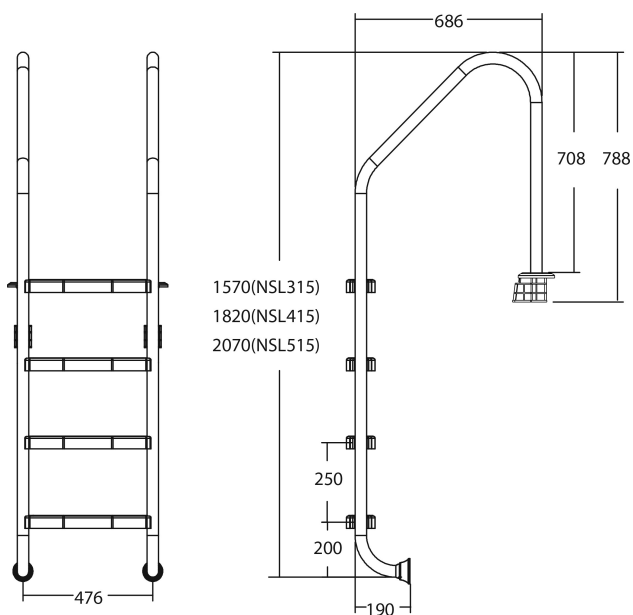

Flotide Tiefenbeckenleiter Edelstahl 316 Typ breites Modell 3 Trittstufen (7026929)

FLOTIDE

REBER
Bewässerungssysteme

TECHNISCHE DATEN

Typ breites Modell

Werkstoff Edelstahl 316

Trittstufen 3

PRODUKTINFORMATIONEN

Die Flotide-Poolleiter (breites Modell) ist 496 mm hinter der Poolkante angebracht. Alle Leitern sind mit einem Anti-Rutsch-Pad ausgestattet.

Generiert am: 26.05.2026

Reber Beregnung GmbH
Gottlieb Daimler Str. 2