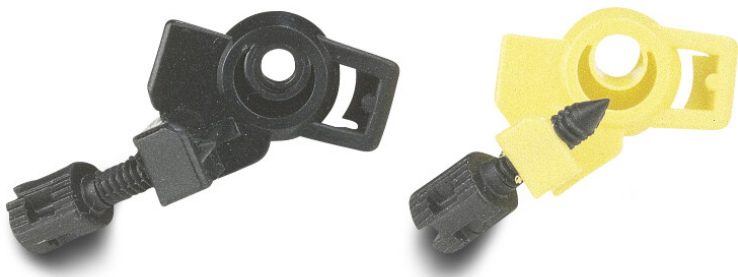

Rain Bird Düse LA Schwarz Typ Maxi-Paw 07 (7021644)

RAIN BIRD

REBER
Bewässerungssysteme

TECHNISCHE DATEN

Empf. Druck 2.0 - 3.5 bar

Farbe Schwarz

Typ Maxi-Paw 07

Capacity 4bar 0,54 m³/h

Strahlanstieg 11 °

Radius 3bar 7,4 m

PRODUKTINFORMATIONEN

Die Rain Bird Düse vom Typ Maxi-Paw wird zusammen mit dem Maxi-Paw-Versenkregner verwendet.

Das Standard-Düsensatz Maxi-Paw wird mit 5 Düsen mit 23 ° geliefert: 06 (rot), 07 (schwarz), 08 (blau), 10 (gelb) und 12 beige.