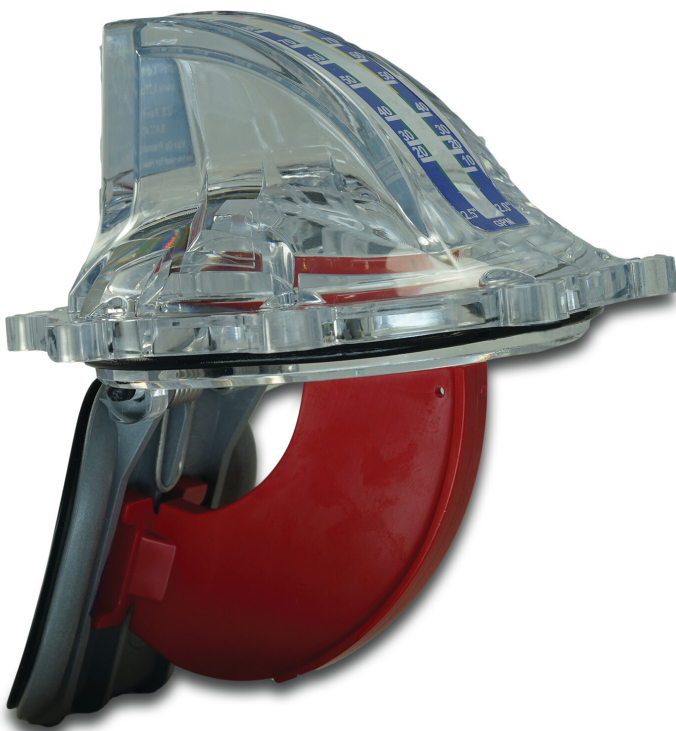

FlowVis Komplette Deckelmontage Polycarbonat 1 - 1 1/2" Transparent (7039401)

FLOWVIS®

REBER
Bewässerungssysteme