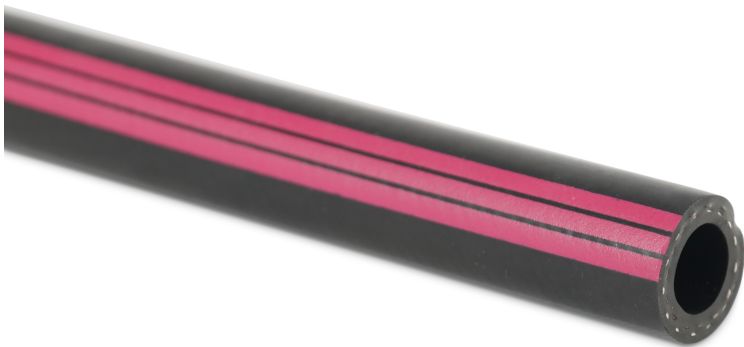

**Profec Schlauch EPDM 13 mm x  
21,0 mm x 4,0 mm 20bar  
Schwarz/Rot 40m Typ 5-Stern  
(7019378)**

**REBER**  
Bewässerungssysteme

# TECHNISCHE DATEN

Farbe Schwarz/Rot

Typ 5-Stern

Werkstoff EPDM

Temperaturbereich -30°C - 100°C

Berstdruck 60 bar

Arbeitsdruck 20 bar

Maß 13 mm x 21,0 mm

Länge 40 m

Innen ø 13 mm

Außen ø 21,0 mm

Biegeradius 130 mm

Wandstärke 4,0 mm

## PRODUKTINFORMATIONEN

Profec 5-Star ist der beste Mehrzweck-Gummischlauch für alle Anwendungen im Bau- und Reinigungsbereich zum besten Preis-Leistungs-Verhältnis auf professioneller Basis angeboten. Dieser Schlauch ist die preiswerte Alternative zu den Contitech Trix Rotstrahl und Euro Trix, die Sie ebenfalls in unserem Sortiment finden.