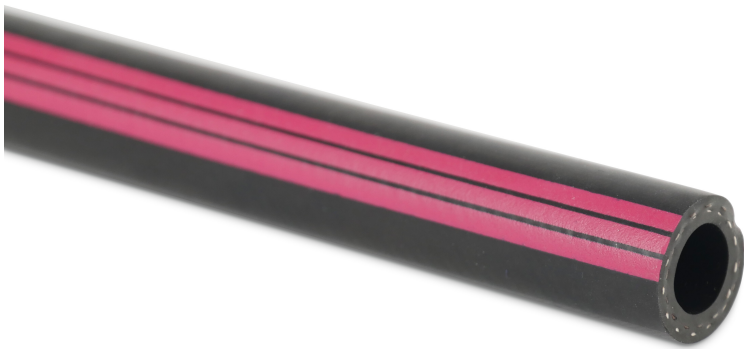

**Profec Schlauch EPDM 13 mm x
21,0 mm x 4,0 mm 20bar
Schwarz/Rot 40m Typ 5-Stern
(7019378)**

REBER
Bewässerungssysteme

TECHNISCHE DATEN

Farbe Schwarz/Rot

Typ 5-Stern

Werkstoff EPDM

Temperaturbereich -30°C - 100°C

Berstdruck 60 bar

Arbeitsdruck 20 bar

Maß 13 mm x 21,0 mm

Länge 40 m

Innen ø 13 mm

Außen ø 21,0 mm

Biegeradius 130 mm

Wandstärke 4,0 mm

PRODUKTINFORMATIONEN

Profec 5-Star ist der beste Mehrzweck-Gummischlauch für alle Anwendungen im Bau- und Reinigungsbereich zum besten Preis-Leistungs-Verhältnis auf professioneller Basis angeboten. Dieser Schlauch ist die preiswerte Alternative zu den Contitech Trix Rotstrahl und Euro Trix, die Sie ebenfalls in unserem Sortiment finden.