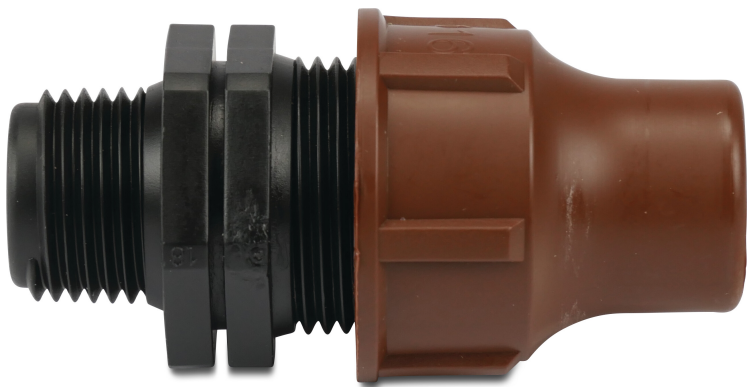

**Kupplung PP 16 mm x 1/2" lock  
x Außengewinde 6bar Braun  
Typ BF-82-50 lock (7021549)**

**REBER**  
Bewässerungssysteme

# TECHNISCHE DATEN

Farbe	Braun
Werkstoff	PP
Anschluss	lock x Außengewinde
Arbeitsdruck	6 bar
Typ	BF-82-50 lock
Maß	16 mm x 1/2"
Länge	66 mm

**Generiert am: 09.03.2026**

Reber Beregnung GmbH  
Gottlieb Daimler Str. 2  
67227 Frankenthal  
Deutschland  
+49 (0) 6233 3772 - 0  
[info@reberberegnung.de](mailto:info@reberberegnung.de)  
<http://www.reberberegnung.de>