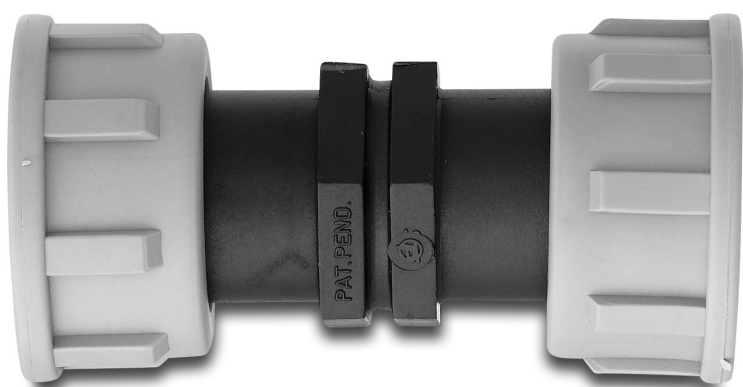

# Tavlit Swivel Muffe PP 1" Innengewinde 10bar (7033537)

**REBER**  
Bewässerungssysteme

# TECHNISCHE DATEN

Werkstoff	PP
-----------	----

Anschluss	Innengewinde
-----------	--------------

Arbeitsdruck	10 bar
--------------	--------

Maß	1"
-----	----

## PRODUKTINFORMATIONEN

Geeignet für teflonfreie und einfache Installation von Wasser- und Bewässerungssystemen. Geliefert mit EPDM-O-Ringen, die eine hohe Beständigkeit gegen Chemikalien und Düngemittel bieten.