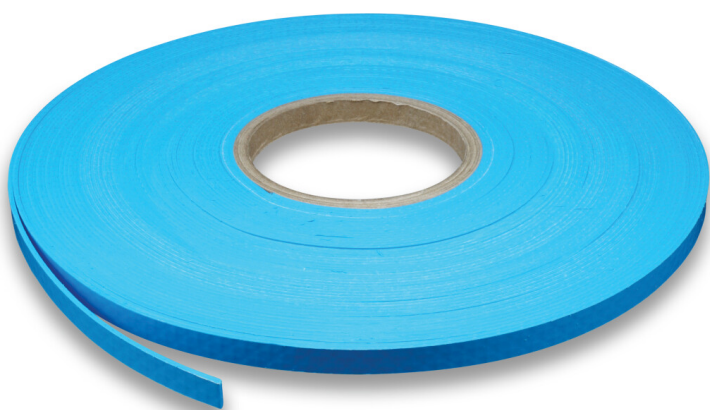

# Elbe Verbundblech 9 mm Blau

## 25m (7034251)

**ELBE®**  
POOL SURFACE | MADE IN GERMANY

**REBER**  
Bewässerungssysteme

# TECHNISCHE DATEN

Farbe	Blau
-------	------

Länge	25 m
-------	------

Maß	9 mm
-----	------

Stärke	1.5 mm
--------	--------

**Generiert am: 27.05.2026**

Reber Beregnung GmbH  
Gottlieb Daimler Str. 2  
67227 Frankenthal  
Deutschland  
+49 (0) 6233 3772 - 0  
[info@reberberegnung.de](mailto:info@reberberegnung.de)  
<http://www.reberberegnung.de>