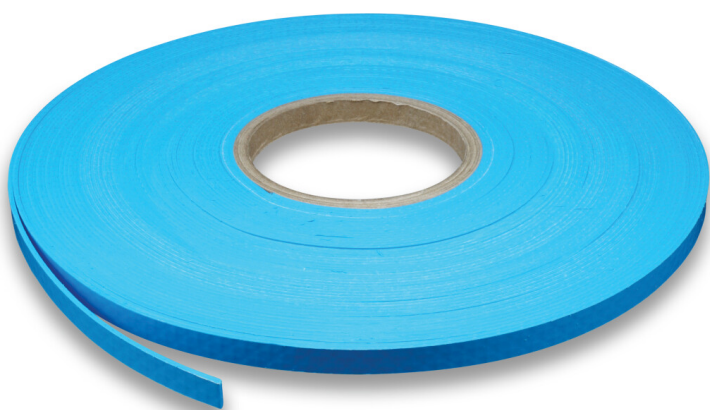

# Elbe Verbundblech 9 mm Blau

## 25m (7034251)

**ELBE®**  
POOL SURFACE | MADE IN GERMANY

**REBER**  
Bewässerungssysteme

# TECHNISCHE DATEN

Farbe Blau

Länge 25 m

Maß 9 mm

Stärke 1.5 mm

**Generiert am: 10.03.2026**

Reber Beregnung GmbH  
Gottlieb Daimler Str. 2  
67227 Frankenthal  
Deutschland  
+49 (0) 6233 3772 - 0  
[info@reberberegnung.de](mailto:info@reberberegnung.de)  
<http://www.reberberegnung.de>