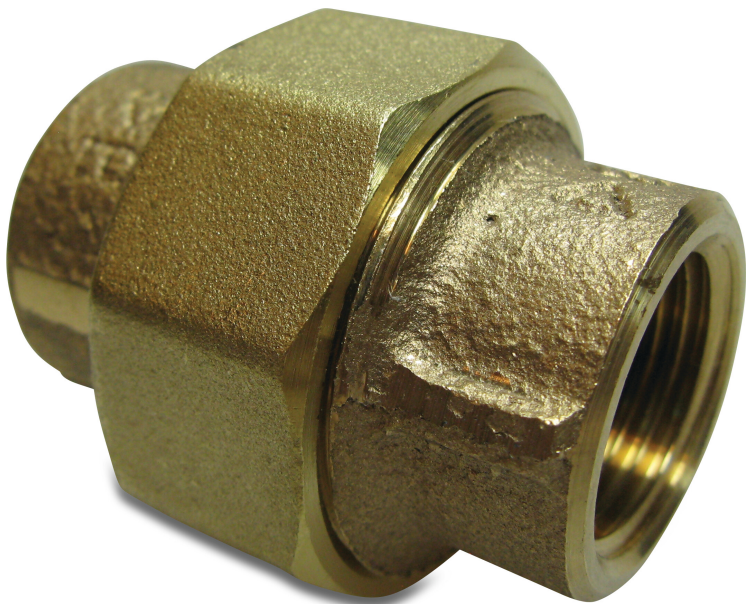

**Nr. 340 Verschraubung
Rotguss 3/4" Innengewinde
16bar Typ Konischdichtend
(0720547)**

REBER
Bewässerungssysteme

TECHNISCHE DATEN

Typ Konischdichtend

Werkstoff Rotguss

Anschluss Innengewinde

Fitting Nr. Nr. 340

Maß 3/4"

Länge 50 mm

Arbeitsdruck 16 bar

Generiert am: 08.03.2026

Reber Beregnung GmbH
Gottlieb Daimler Str. 2
67227 Frankenthal
Deutschland
+49 (0) 6233 3772 - 0
info@reberberegnung.de
<http://www.reberberegnung.de>