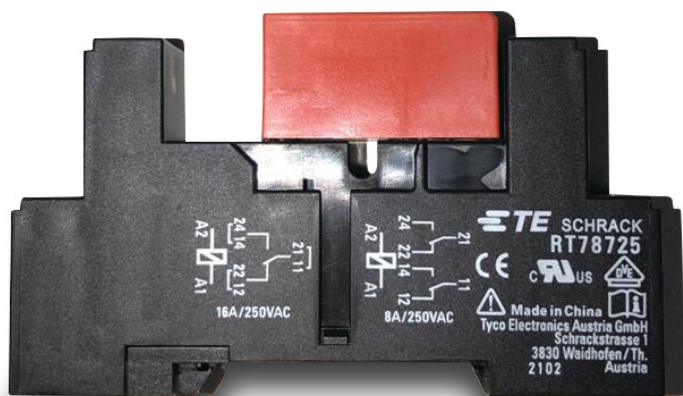

Spherag Latch relay 16A 12VDC Typ Atlas (7044108)

SPHERAG

REBER
Bewässerungssysteme

TECHNISCHE DATEN

Typ	Atlas
-----	-------

Spannung	12VDC
----------	-------

Temperaturbereich	-20° - 70°
-------------------	------------