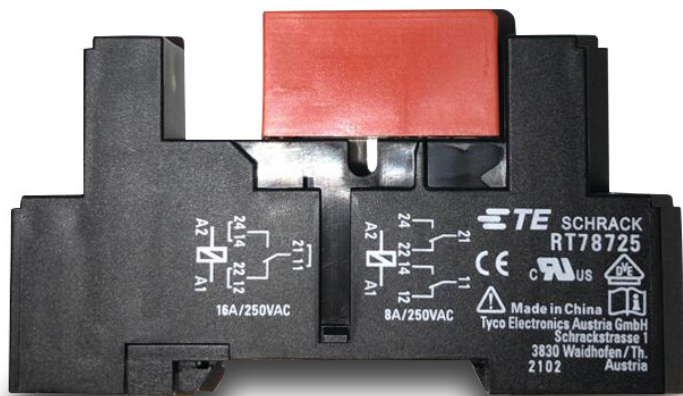

# Spherag Latch relay 16A 12VDC Typ Atlas (7044108)

SPHERAG

**REBER**  
Bewässerungssysteme

# TECHNISCHE DATEN

Typ	Atlas
-----	-------

Spannung	12VDC
----------	-------

Temperaturbereich	-20° - 70°
-------------------	------------

Ampere	16 A
--------	------

**Generiert am: 27.03.2026**

Reber Beregnung GmbH  
Gottlieb Daimler Str. 2  
67227 Frankenthal  
Deutschland  
+49 (0) 6233 3772 - 0  
[info@reberberegnung.de](mailto:info@reberberegnung.de)  
<http://www.reberberegnung.de>