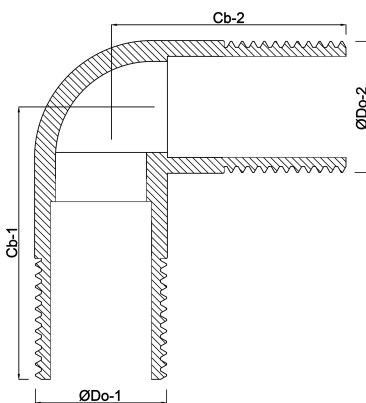

Profec Nr. 3 Bogen 90°
Edelstahl 316 1 1/4"
Außengewinde 10bar
(0080766)

REBER
Bewässerungssysteme

TECHNISCHE DATEN

Werkstoff	Edelstahl 316
Anschluss	Außengewinde
Fitting Nr.	Nr. 3
Arbeitsdruck	10 bar
Maß	1 1/4"

ABMESSUNGEN

Cb-1	140 mm
Cb-2	140 mm
ØDo-1	1 1/4 "
ØDo-2	1 1/4 "
β	90 °

Generiert am: 13.03.2026

Reber Beregnung GmbH
Gottlieb Daimler Str. 2
67227 Frankenthal
Deutschland
+49 (0) 6233 3772 - 0
info@reberberegnung.de
<http://www.reberberegnung.de>