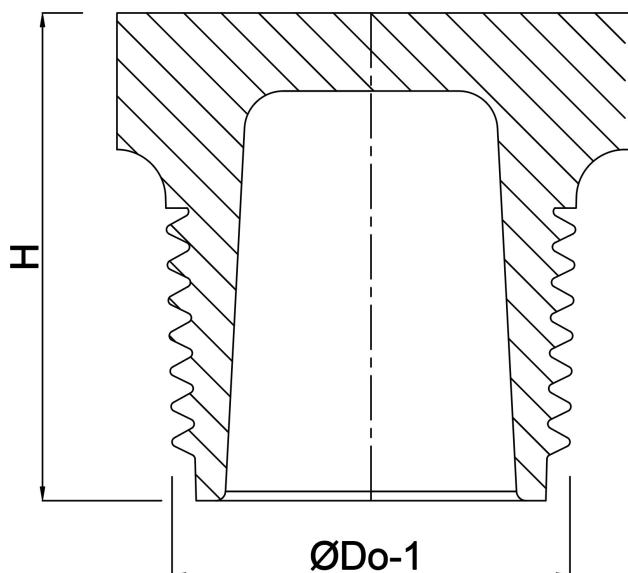

Profec Nr. 290 Stopfen
Edelstahl 316 3/8"
Außengewinde 16bar
(0080172)

REBER
Bewässerungssysteme

TECHNISCHE DATEN

Werkstoff	Edelstahl 316
Anschluss	Außengewinde
Fitting Nr.	Nr. 290
Arbeitsdruck	16 bar
Max. Temp.	100 °C
Maß	3/8"

ABMESSUNGEN

H	17.8 mm
ØDo-1	3/8 "

Generiert am: 22.05.2026

Reber Beregnung GmbH
Gottlieb Daimler Str. 2
67227 Frankenthal
Deutschland
+49 (0) 6233 3772 - 0
info@reberberegnung.de
<http://www.reberberegnung.de>