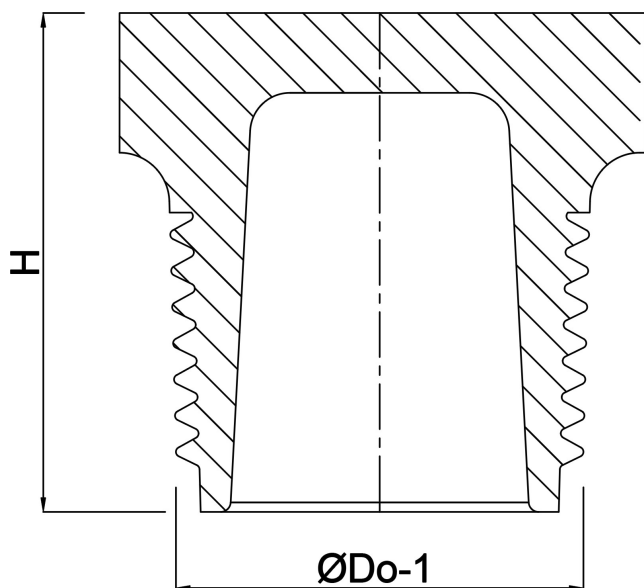

Profec Nr. 290 Stopfen
Edelstahl 316 3/8"
Außengewinde 16bar
(0080172)

REBER
Bewässerungssysteme

TECHNISCHE DATEN

Werkstoff	Edelstahl 316
Anschluss	Außengewinde
Fitting Nr.	Nr. 290
Arbeitsdruck	16 bar
Max. Temp.	100 °C
Maß	3/8"

ABMESSUNGEN

H	17.8 mm
ØDo-1	3/8 "

Generiert am: 13.03.2026

Reber Beregnung GmbH
Gottlieb Daimler Str. 2
67227 Frankenthal
Deutschland
+49 (0) 6233 3772 - 0
info@reberberegnung.de
<http://www.reberberegnung.de>