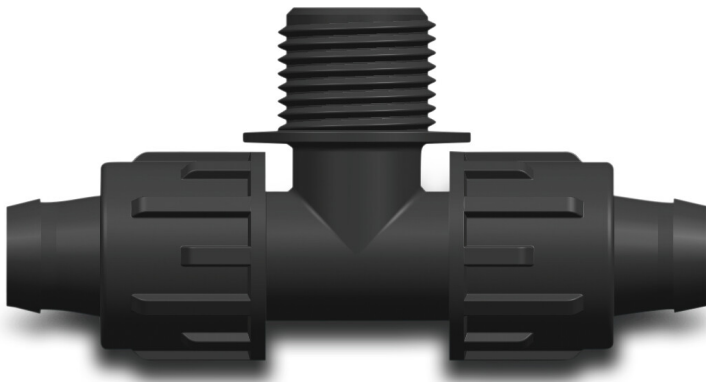

**T-Stück 90° PP 20 mm x 1" x 20
mm lock x Außengewinde x
lock 4bar Schwarz (7034867)**

REBER
Bewässerungssysteme

TECHNISCHE DATEN

Farbe	Schwarz
Werkstoff	PP
Anschluss	lock x Außengewinde x lock
Arbeitsdruck	4 bar
Maß	20 mm x 1" x 20 mm

REBER
Bewässerungssysteme