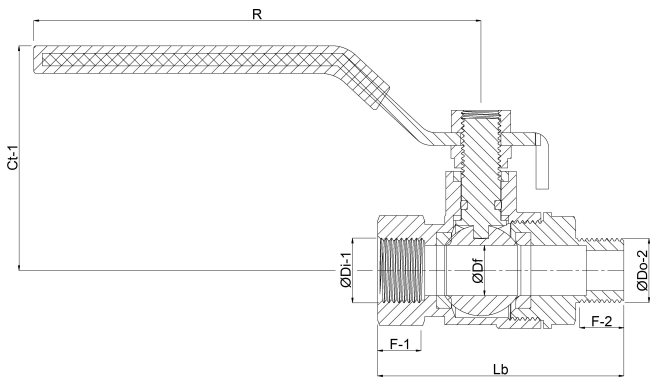

# Profec Zweiteiliger Kugelhahn Edelstahl 316 1" Innengewinde x Außengewinde 50bar (0091012)

**REBER**  
Bewässerungssysteme

# TECHNISCHE DATEN

Werkstoff	Edelstahl 316
Bedienung	Hebel
Griff-Farbe	Blau
Material Hebel/Griff	Edelstahl
Gehäusekonstruktion	2-teilig
Material Gehäuse	Edelstahl
Material Dichtung	PTFE
Anschluss	Innengewinde x Außengewinde
Arbeitsdruck	50 bar
Maß	1"

# ABMESSUNGEN

Ct-1	68 mm
F-1	18.5 mm
F-2	17 mm
Lb	91,5 mm
R	130 mm

ØDf 25 mm

ØDi-2 1 "

ØDo-1 1 "

**Generiert am: 06.03.2026**

Reber Beregnung GmbH  
Gottlieb Daimler Str. 2  
67227 Frankenthal  
Deutschland  
+49 (0) 6233 3772 - 0  
[info@reberberegnung.de](mailto:info@reberberegnung.de)  
<http://www.reberberegnung.de>