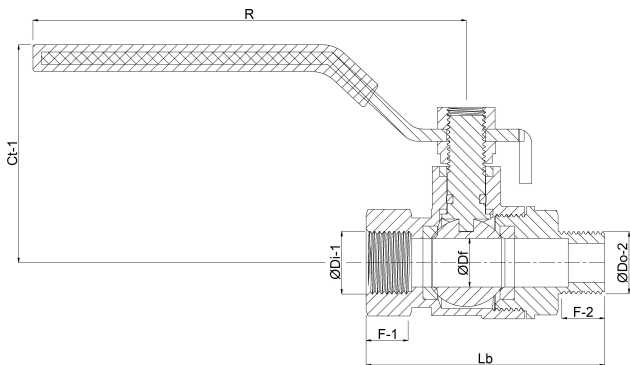

Profec Zweiteiliger Kugelhahn Edelstahl 316 1" Innengewinde x Außengewinde 50bar (0091012)

REBER
Bewässerungssysteme

TECHNISCHE DATEN

Werkstoff	Edelstahl 316
Bedienung	Hebel
Griff-Farbe	Blau
Material Hebel/Griff	Edelstahl
Gehäusekonstruktion	2-teilig
Material Gehäuse	Edelstahl
Material Dichtung	PTFE
Anschluss	Innengewinde x Außengewinde
Arbeitsdruck	50 bar
Maß	1"

ABMESSUNGEN

Ct-1	68 mm
F-1	18.5 mm
F-2	17 mm
Lb	91,5 mm
R	130 mm

$\varnothing D_f$ 25 mm

$\varnothing D_{i-2}$ 1 "

$\varnothing D_{o-1}$ 1 "

Generiert am: 22.05.2026

Reber Beregnung GmbH
Gottlieb Daimler Str. 2
67227 Frankenthal
Deutschland
+49 (0) 6233 3772 - 0
info@reberberegnung.de
<http://www.reberberegnung.de>