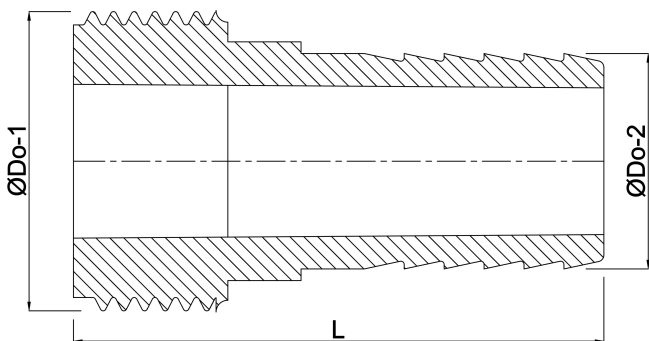

**Schlauchtülle ABS 1 1/2" x 38  
mm Außengewinde x  
Schlauchtülle Weiß (0149680)**

**REBER**  
Bewässerungssysteme

# TECHNISCHE DATEN

Farbe	Weiß
Werkstoff	ABS/Edelstahl
Anschluss	Außengewinde x Schlauchtülle
Maß	1 1/2" x 38 mm

# ABMESSUNGEN

L	69 mm
ØDo-1	38.5 mm
ØDo-1	1 1/2 "
ØDo-2	47.5 mm

**Generiert am: 13.03.2026**

**REBER**  
Bewässerungssysteme

Reber Beregnung GmbH  
Gottlieb Daimler Str. 2  
67227 Frankenthal  
Deutschland  
+49 (0) 6233 3772 - 0  
[info@reberberegnung.de](mailto:info@reberberegnung.de)  
<http://www.reberberegnung.de>