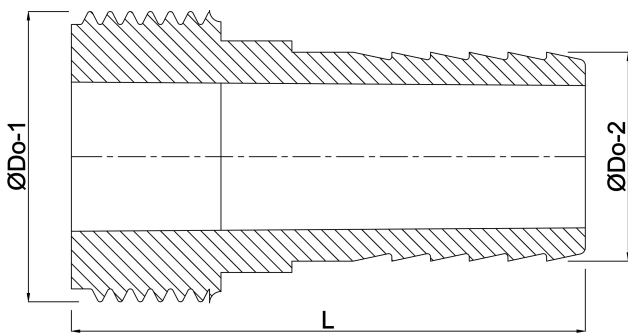

**Schlauchtülle ABS 1 1/2" x 38  
mm Außengewinde x  
Schlauchtülle Weiß (0149680)**

**REBER**  
Bewässerungssysteme

# TECHNISCHE DATEN

|           |                              |
|-----------|------------------------------|
| Farbe     | Weiß                         |
| Werkstoff | ABS/Edelstahl                |
| Anschluss | Außengewinde x Schlauchtülle |
| Maß       | 1 1/2" x 38 mm               |

# ABMESSUNGEN

|       |         |
|-------|---------|
| L     | 69 mm   |
| ØDo-1 | 38.5 mm |
| ØDo-1 | 1 1/2 " |
| ØDo-2 | 47.5 mm |

**Generiert am: 23.05.2026**

**REBER**  
Bewässerungssysteme

Reber Beregnung GmbH  
Gottlieb Daimler Str. 2  
67227 Frankenthal  
Deutschland  
+49 (0) 6233 3772 - 0  
[info@reberberegnung.de](mailto:info@reberberegnung.de)  
<http://www.reberberegnung.de>