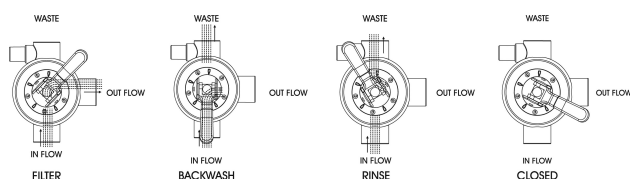

**Praher Mehrwegeventil 2"
Innengewinde Weiß für top
mount Filter Typ 6-wege
Flansch Ventil, Lochkreis
247mm (0892718)**

**PRAHER
GROUP**

REBER
Bewässerungssysteme

TECHNISCHE DATEN

Farbe

Weiß

Material Dichtung

NBR/TPE

Ausführung

für top mount Filter

Anschluss

Innengewinde

Max. Temp.

40 °C

Typ

6-wege Flansch Ventil, Lochkreis 247mm

Maß

2"

Generiert am: 24.05.2026

Reber Beregnung GmbH
Gottlieb Daimler Str. 2
67227 Frankenthal
Deutschland
+49 (0) 6233 3772 - 0
info@reberberegnung.de
<http://www.reberberegnung.de>