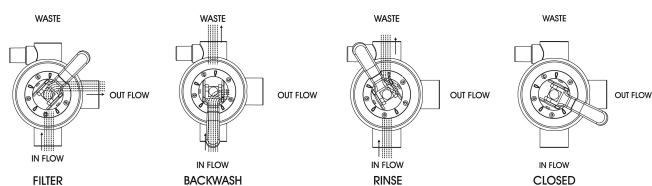

NBR/TPE

Ausführung

für top mount Filter

Anschluss

Innengewinde

Max. Temp.

40 °C

Typ

6-wege Flansch Ventil, Lochkreis 247mm

Maß

2"

Generiert am: 03.04.2026

Reber Beregnung GmbH
Gottlieb Daimler Str. 2
67227 Frankenthal
Deutschland
+49 (0) 6233 3772 - 0
info@reberberegnung.de
<http://www.reberberegnung.de>