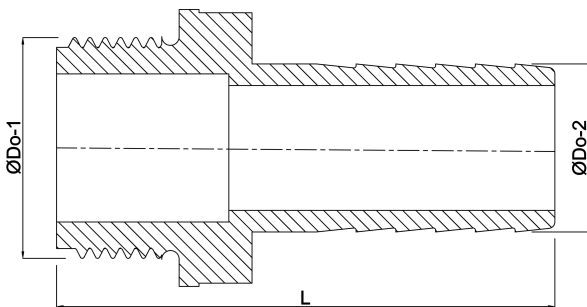

**Schlauchtülle mit
Überwurfmutter ABS 1 1/2" x
38 mm Überwurfmutter AG x
Schlauchtülle 10bar Weiß
(0149684)**

REBER
Bewässerungssysteme

TECHNISCHE DATEN

Farbe	Weiß
Werkstoff	ABS/Edelstahl
Anschluss	Überwurfmutter AG x Schlauchtülle
Arbeitsdruck	10 bar
Maß	1 1/2" x 38 mm
Schlüsselweite	57

ABMESSUNGEN

L	66.5 mm
Nq-2	3
ØDo-1	38.5 mm
ØDo-1	1 1/2 "
ØDo-2	47.5 mm

Generiert am: 14.03.2026

Reber Beregnung GmbH
Gottlieb Daimler Str. 2
67227 Frankenthal
Deutschland
+49 (0) 6233 3772 - 0
info@reberberegnung.de
<http://www.reberberegnung.de>