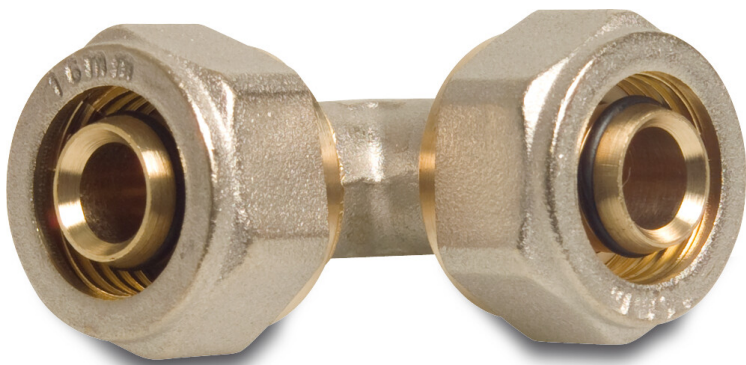

# Profec Winkel 90° Messing Vernickelt 20 mm Klemm Typ Alu-PE-X (0702055)

**REBER**  
Bewässerungssysteme

# TECHNISCHE DATEN

Typ Alu-PE-X

Werkstoff Messing

Oberflächenbehandlung Vernickelt

Anschluss Klemm

Max. Temp. 120 °C

Maß 20 mm

# ABMESSUNGEN

Cb-1 34 mm

Cb-2 34 mm

F-1 8 mm

F-2 8 mm

K-1 30 mm

K-2 30 mm

ØDi-1 20 mm