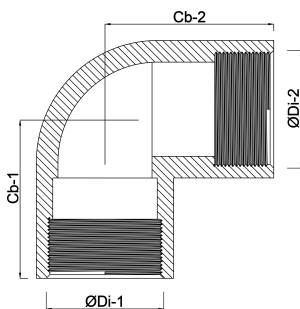

Profec Nr. 90 Winkel 90°
Edelstahl 316 3/4"
Innengewinde 16bar (0080009)

REBER
Bewässerungssysteme

TECHNISCHE DATEN

Werkstoff Edelstahl 316

Anschluss Innengewinde

Fitting Nr. Nr. 90

Arbeitsdruck 16 bar

Max. Temp. 100 °C

Maß 3/4"

ABMESSUNGEN

Cb-1 30 mm

Cb-2 30 mm

ØDi-1 3/4 "

ØDi-2 3/4 "

β 90 °

REBER
Bewässerungssysteme