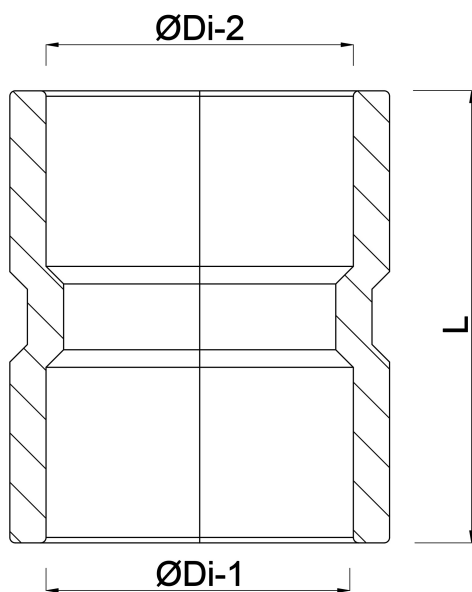

# Reparaturmuffe PVC-U 100 mm Klebemuffe Grau KOMO (7016128)

**REBER**  
Bewässerungssysteme

# TECHNISCHE DATEN

Farbe	Grau
Werkstoff	PVC-U
Zulassung	KOMO
Anschluss	Klebemuffe
Maß	100 mm

# ABMESSUNGEN

L	117 mm
ØDi-1	100 mm
ØDi-2	100 mm

**Generiert am: 13.03.2026**

Reber Beregnung GmbH  
Gottlieb Daimler Str. 2  
67227 Frankenthal  
Deutschland  
+49 (0) 6233 3772 - 0  
[info@reberberegnung.de](mailto:info@reberberegnung.de)  
<http://www.reberberegnung.de>