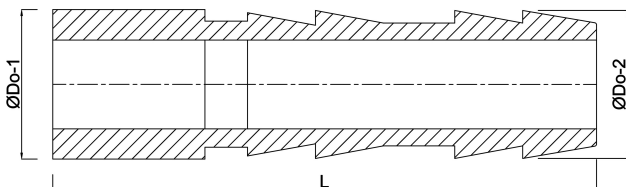

# VDL Schlauchtülle PVC-U 12 mm Klebestutzen x Schlauchtülle Grau (7002828)

**V-L** Van de Lande

**REBER**  
Bewässerungssysteme

# TECHNISCHE DATEN

Farbe	Grau
Werkstoff	PVC-U
Anschluss	Klebestutzen x Schlauchtülle
Maß	12 mm

# ABMESSUNGEN

Dq-2	10 mm
Hi-1	12 mm
L	48 mm
Lb	48 mm
Lq-2	31 mm
P-1	16 mm
ØDo-1	12 mm
ØDo-2	12 mm

**Generiert am: 24.05.2026**

Reber Beregnung GmbH  
Gottlieb Daimler Str. 2  
67227 Frankenthal  
Deutschland  
+49 (0) 6233 3772 - 0  
[info@reberberegnung.de](mailto:info@reberberegnung.de)  
<http://www.reberberegnung.de>