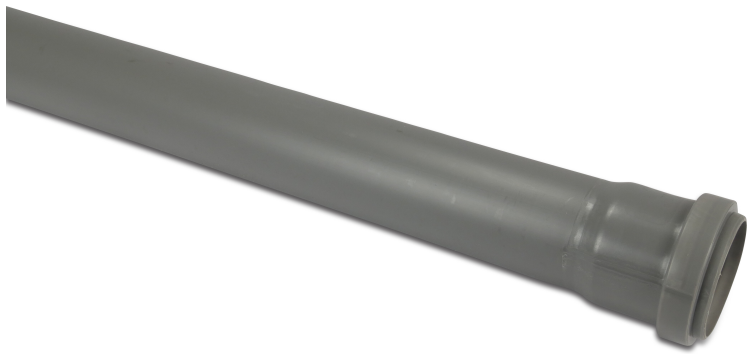

**Abflussrohr PP 50 mm**  
**Steckmuffe x Glatt Grau 0,15m**  
**(0300024)**

**REBER**  
Bewässerungssysteme

# TECHNISCHE DATEN

Farbe	Grau
Werkstoff	PP
Anschluss	Steckmuffe x Glatt
Maß	50 mm
Länge	0,15 m

**Generiert am: 23.05.2026**

Reber Beregnung GmbH  
Gottlieb Daimler Str. 2  
67227 Frankenthal  
Deutschland  
+49 (0) 6233 3772 - 0  
[info@reberberegnung.de](mailto:info@reberberegnung.de)  
<http://www.reberberegnung.de>