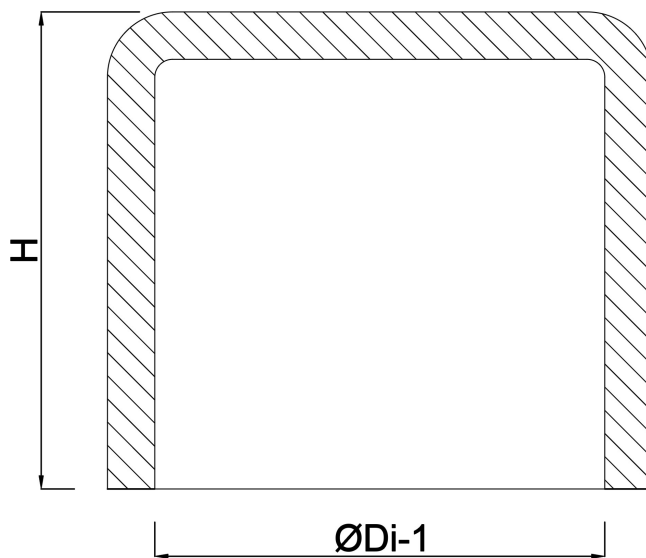

# TECHNISCHE DATEN

Farbe Grau

Werkstoff PVC-U

Anschluss Klebemuffe

Maß 500 mm

# ABMESSUNGEN

H 87 mm

ØDi-1 500 mm

Generiert am: 13.03.2026

**REBER**  
Bewässerungssysteme

Reber Beregnung GmbH  
Gottlieb Daimler Str. 2  
67227 Frankenthal  
Deutschland  
+49 (0) 6233 3772 - 0  
[info@reberberegnung.de](mailto:info@reberberegnung.de)  
<http://www.reberberegnung.de>