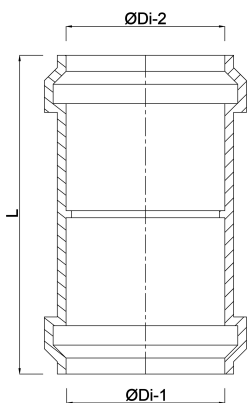

Maß 400 mm

DN 400

ABMESSUNGEN

L 330 mm

\varnothing Di-1 400 mm

\varnothing Di-2 400 mm

REBER
Bewässerungssysteme

Generiert am: 13.03.2026