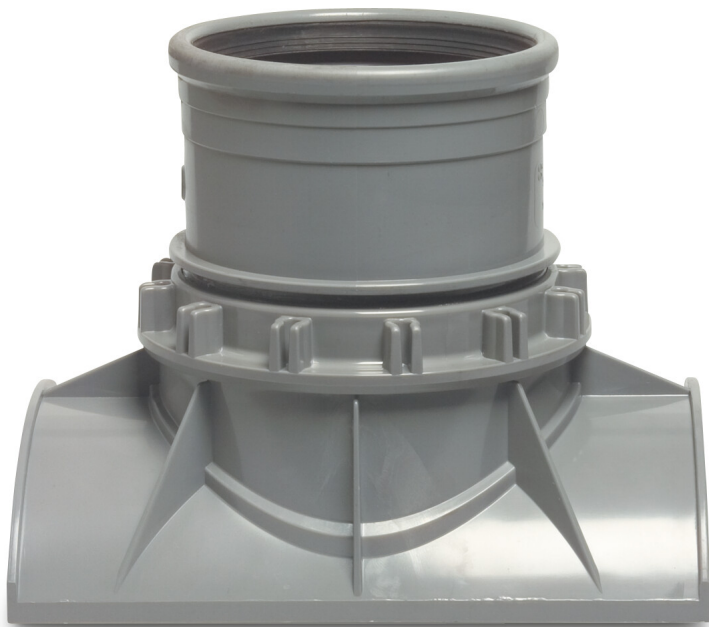

**Abzweig PVC-U 200 mm x 125  
mm SN8 Einlaßflansch x  
Steckmuffe Grau KIWA/KOMO  
(0350270)**

**REBER**  
Bewässerungssysteme

# TECHNISCHE DATEN

Farbe	Grau
Werkstoff	PVC-U
Zulassung	KIWA/KOMO
Anschluss	Einlaßflansch x Steckmuffe
SN	SN8
Maß	200 mm x 125 mm

**Generiert am: 23.05.2026**

Reber Beregnung GmbH  
Gottlieb Daimler Str. 2  
67227 Frankenthal  
Deutschland  
+49 (0) 6233 3772 - 0  
[info@reberberegnung.de](mailto:info@reberberegnung.de)  
<http://www.reberberegnung.de>

**REBER**  
Bewässerungssysteme