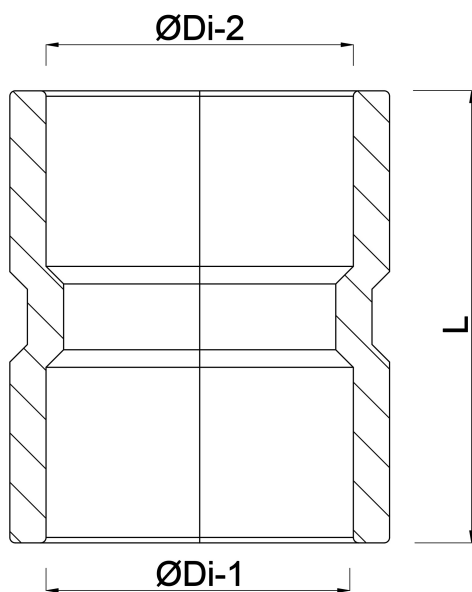

Reparaturmuffe PVC-U 50 mm Klebemuffe Grau KOMO (0350337)

REBER
Bewässerungssysteme

TECHNISCHE DATEN

Farbe	Grau
Werkstoff	PVC-U
Zulassung	KOMO
Anschluss	Klebmuffe
Maß	50 mm

ABMESSUNGEN

L	67 mm
ØDi-1	50 mm
ØDi-2	50 mm