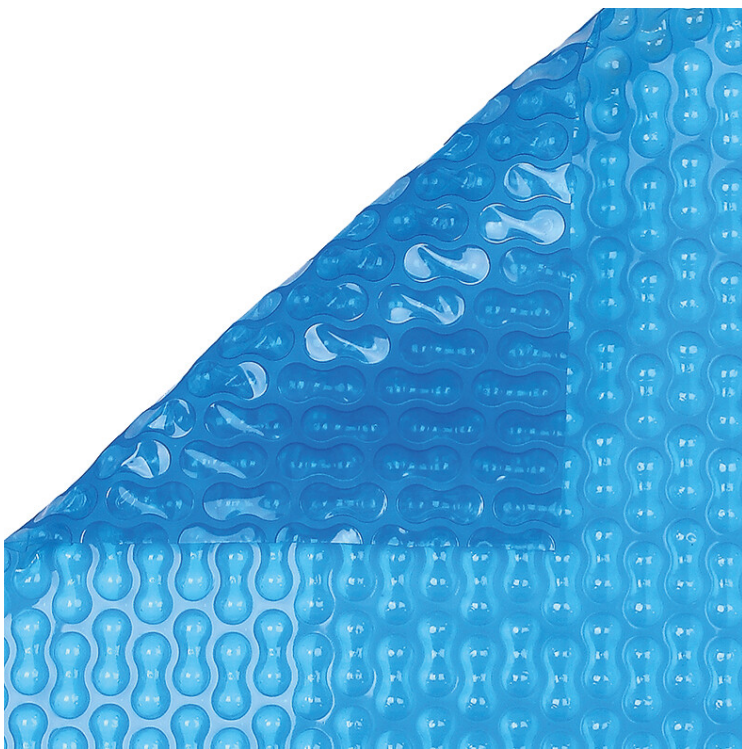

# Poolabdeckung GeoBubble Hellblau 10m Typ 400 micron 4m (7037368)

**REBER**  
Bewässerungssysteme

# TECHNISCHE DATEN

Farbe	Hellblau
Typ	400 micron
Temperaturbereich	-25°C - 93°C
Länge	10 m
Breite	400 cm
Breite	4 m

## PRODUKTINFORMATIONEN

Die dunkelblau/silbernen Solarabdeckungen bestehen aus einer Luftpolsterfolie mit 12 mm Luftkammerdurchmesser, 4,9 mm Luftkammerhöhe und einer Stärke von 400µ.

**Generiert am: 11.03.2026**