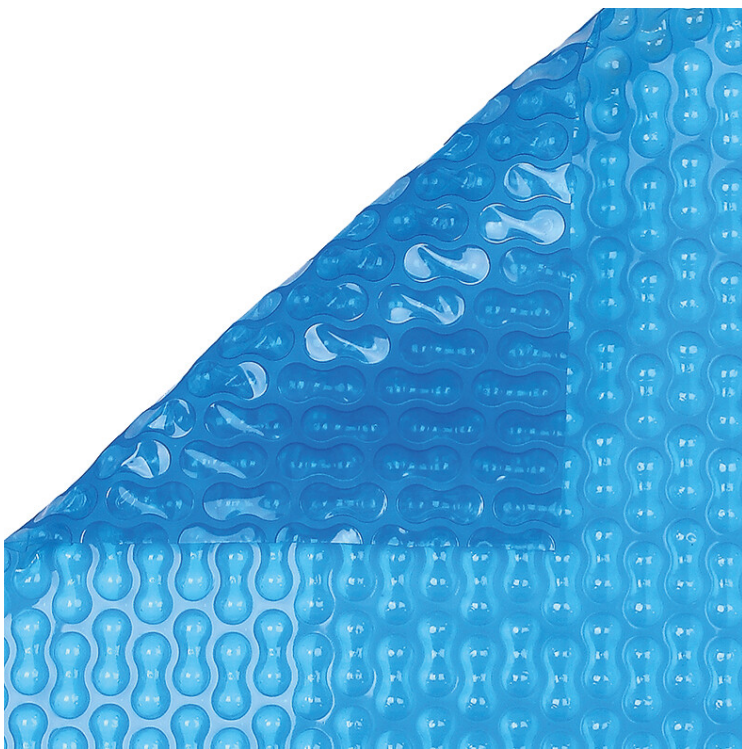

Poolabdeckung GeoBubble Hellblau 10m Typ 400 micron 4m (7037368)

REBER
Bewässerungssysteme

TECHNISCHE DATEN

Farbe	Hellblau
Typ	400 micron
Temperaturbereich	-25°C - 93°C
Länge	10 m
Breite	400 cm
Breite	4 m

PRODUKTINFORMATIONEN

Die dunkelblau/silbernen Solarabdeckungen bestehen aus einer Luftpolsterfolie mit 12 mm Luftkammerdurchmesser, 4,9 mm Luftkammerhöhe und einer Stärke von 400µ.

Generiert am: 27.05.2026