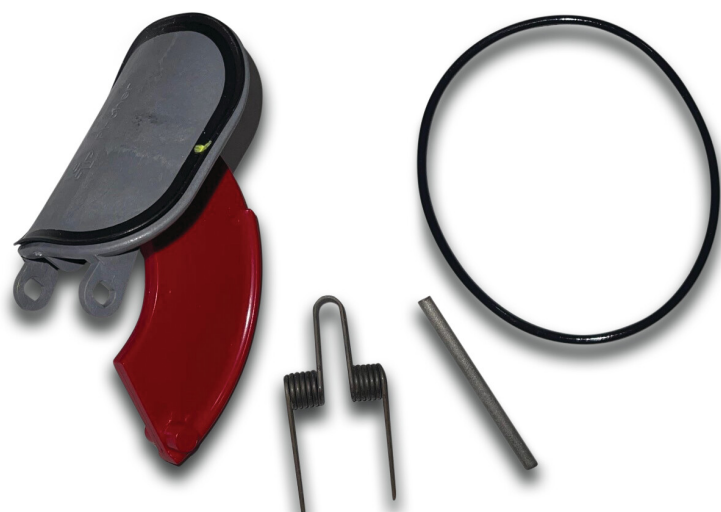

# FlowVis Service-Kit 1 1/2 - 2" x 50/75 mm (7039403)

FLOWVIS®

**REBER**  
Bewässerungssysteme

# TECHNISCHE DATEN

Maß

1 1/2 - 2" x 50/75 mm

**Generiert am: 27.05.2026**

Reber Beregnung GmbH  
Gottlieb Daimler Str. 2  
67227 Frankenthal  
Deutschland  
+49 (0) 6233 3772 - 0  
[info@reberberegnung.de](mailto:info@reberberegnung.de)  
<http://www.reberberegnung.de>