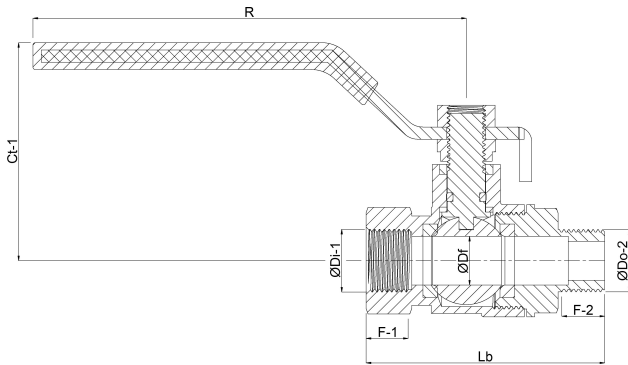

Profec Zweiteiliger Kugelhahn Edelstahl 316 2" Innengewinde x Außengewinde 50bar (0091015)

REBER
Bewässerungssysteme

TECHNISCHE DATEN

Werkstoff	Edelstahl 316
Bedienung	Hebel
Griff-Farbe	Blau
Material Hebel/Griff	Edelstahl
Gehäusekonstruktion	2-teilig
Material Gehäuse	Edelstahl
Material Dichtung	PTFE
Anschluss	Innengewinde x Außengewinde
Arbeitsdruck	50 bar
Maß	2"

ABMESSUNGEN

Ct-1	91 mm
F-1	25 mm
F-2	22.75 mm
Lb	139,5 mm
R	160 mm

ØDf 50 mm

ØDi-2 2 "

ØDo-1 2 "

Generiert am: 22.05.2026

Reber Beregnung GmbH
Gottlieb Daimler Str. 2
67227 Frankenthal
Deutschland
+49 (0) 6233 3772 - 0
info@reberberegnung.de
<http://www.reberberegnung.de>