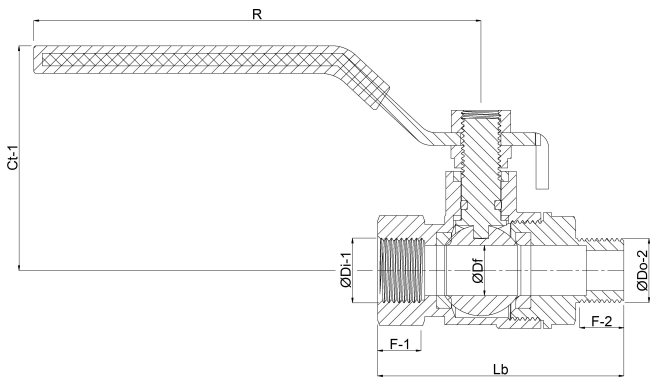

Profec Zweiteiliger Kugelhahn Edelstahl 316 2" Innengewinde x Außengewinde 50bar (0091015)

REBER
Bewässerungssysteme

TECHNISCHE DATEN

Werkstoff	Edelstahl 316
Bedienung	Hebel
Griff-Farbe	Blau
Material Hebel/Griff	Edelstahl
Gehäusekonstruktion	2-teilig
Material Gehäuse	Edelstahl
Material Dichtung	PTFE
Anschluss	Innengewinde x Außengewinde
Arbeitsdruck	50 bar
Maß	2"

ABMESSUNGEN

Ct-1	91 mm
F-1	25 mm
F-2	22.75 mm
Lb	139,5 mm
R	160 mm

ØDf 50 mm

ØDi-2 2 "

ØDo-1 2 "

Generiert am: 06.03.2026

Reber Beregnung GmbH
Gottlieb Daimler Str. 2
67227 Frankenthal
Deutschland
+49 (0) 6233 3772 - 0
info@reberberegnung.de
<http://www.reberberegnung.de>