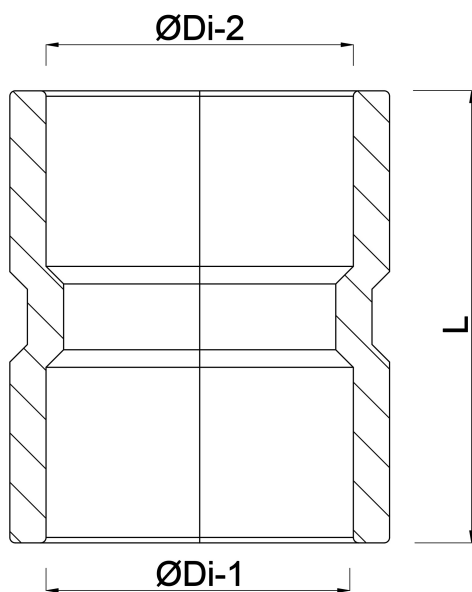

Reparaturmuffe PVC-U 75 mm Klebemuffe Grau KOMO (7016125)

REBER
Bewässerungssysteme

TECHNISCHE DATEN

Farbe	Grau
Werkstoff	PVC-U
Zulassung	KOMO
Anschluss	Klebemuffe
Maß	75 mm

ABMESSUNGEN

L	92 mm
ØDi-1	75 mm
ØDi-2	75 mm