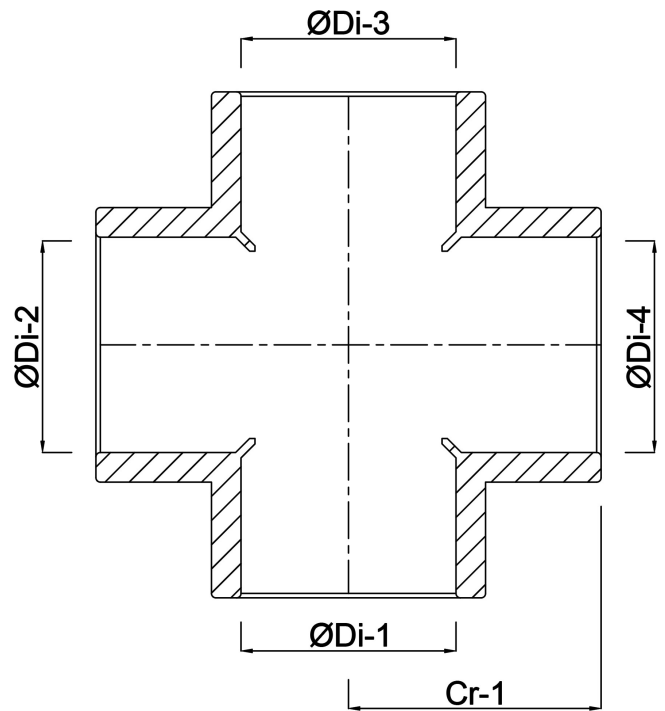

Profec Kreuzstück PVC-U 63 mm Klebemuffe 16bar Grau (0110380)

REBER
Bewässerungssysteme

Generiert am: 13.03.2026

Reber Beregnung GmbH
Gottlieb Daimler Str. 2
67227 Frankenthal
Deutschland
+49 (0) 6233 3772 - 0
info@reberberegnung.de
<http://www.reberberegnung.de>

REBER
Bewässerungssysteme