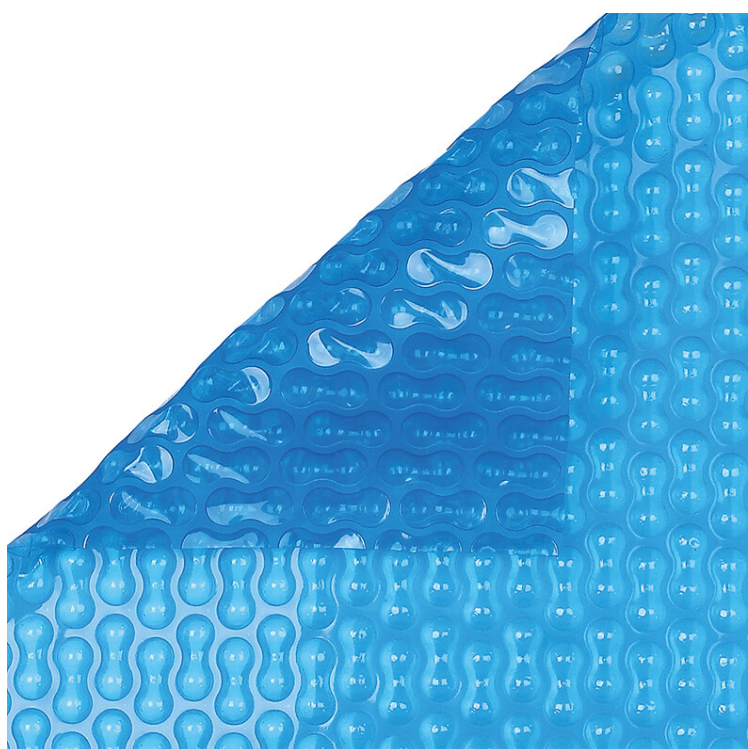

# Poolabdeckung GeoBubble Hellblau 50m Typ 400 micron 6m (7037365)

**REBER**  
Bewässerungssysteme

# TECHNISCHE DATEN

Farbe	Hellblau
Typ	400 micron
Temperaturbereich	-25°C - 93°C
Länge	50 m
Breite	600 cm
Breite	6 m

## PRODUKTINFORMATIONEN

Die dunkelblau/silbernen Solarabdeckungen bestehen aus einer Luftpolsterfolie mit 12 mm Luftkammerdurchmesser, 4,9 mm Luftkammerhöhe und einer Stärke von 400µ.

**Generiert am: 27.05.2026**