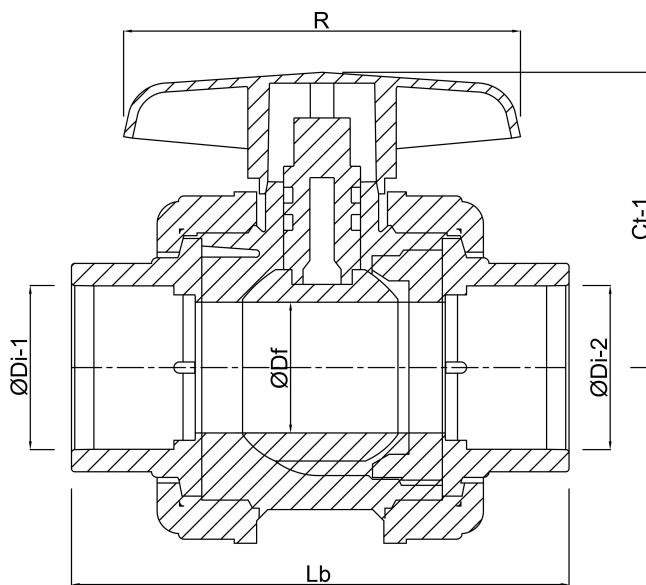

Lb 198 mm

R 109 mm

ØDf 60 mm

ØDi-1 2 "

ØDi-2 2 "

Generiert am: 07.03.2026

Reber Beregnung GmbH
Gottlieb Daimler Str. 2
67227 Frankenthal
Deutschland
+49 (0) 6233 3772 - 0
info@reberberegnung.de
<http://www.reberberegnung.de>

REBER
Bewässerungssysteme