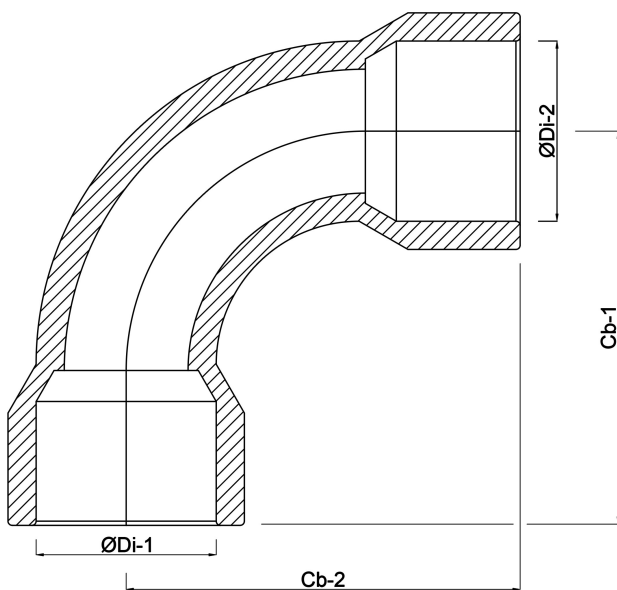

Kabelschutzbogen 90° PVC-U 3/4" Muffe (0330067)

REBER
Bewässerungssysteme

TECHNISCHE DATEN

Werkstoff PVC-U

Anschluss Muffe

Maß 3/4"

ABMESSUNGEN

Cb-1 106 mm

Cb-2 106 mm

ØDi-1 3/4 "

ØDi-2 3/4 "

β 90 °

Generiert am: 13.03.2026

Reber Beregnung GmbH
Gottlieb Daimler Str. 2
67227 Frankenthal
Deutschland
+49 (0) 6233 3772 - 0
info@reberberegnung.de
<http://www.reberberegnung.de>