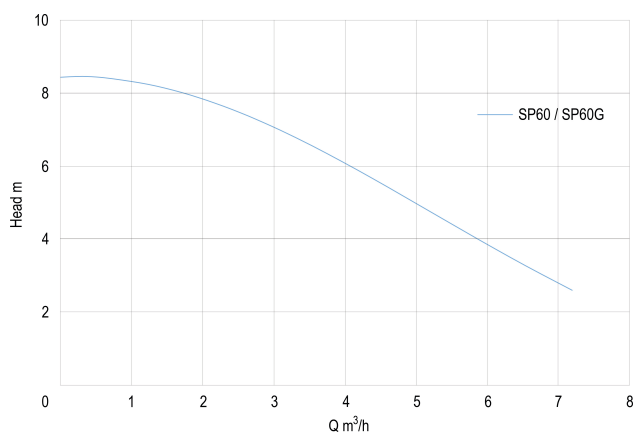

Typ SP60

Maß 1"

Schwimmer Nein

ABMESSUNGEN

H-1 250 mm

H-2 230 mm

W-1 150 mm

Generiert am: 24.05.2026

Reber Beregnung GmbH
Gottlieb Daimler Str. 2
67227 Frankenthal
Deutschland
+49 (0) 6233 3772 - 0
info@reberberegnung.de
<http://www.reberberegnung.de>

REBER
Bewässerungssysteme