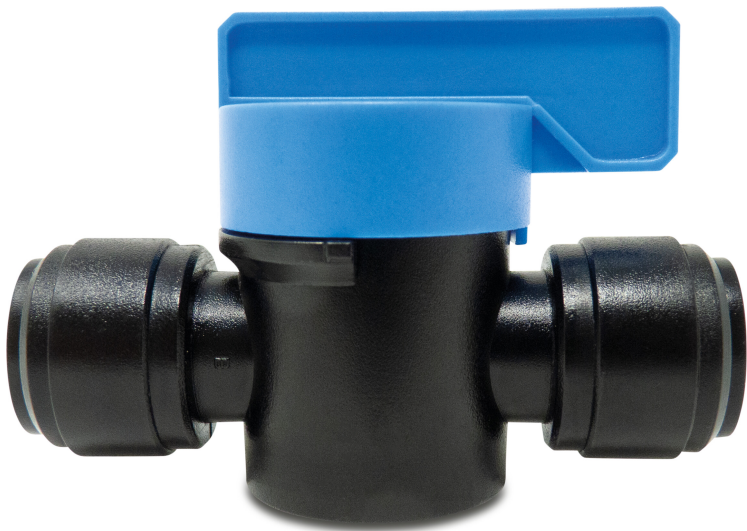

# Kugelhahn POM 6 mm Einsteck 20bar Schwarz WRAS Typ Aquaspeed (7029845)

**REBER**  
Bewässerungssysteme

# TECHNISCHE DATEN

Farbe Schwarz

Typ Aquaspeed

Werkstoff POM

Zulassung WRAS

Material Dichtung EPDM

Anschluss Einsteck

Temperaturbereich -20°C - 100°C